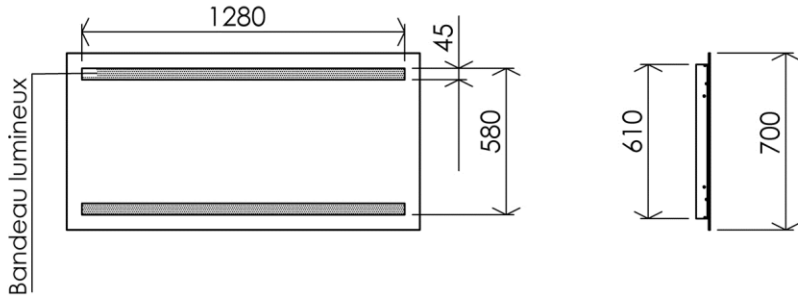

Dimensions (Width x Depth x Height)

Dimensions (Largeur x Profondeur x Hauteur)

Abmessungen (Breite x Tiefe x Höhe)

Dimensiones (Anchura x Profundidad x Altura)

Размеры (Ширина x Глубина x Высота)

Afmetingen (Breedte x Diepte x Hoogte)

1400 x 56 x 700 mm

55.12 x 2.2 x 27.56 inches

22.6535kg

GB Features

Lighting: LED
 Lifetime: > 30 000h
 Light colour : Warm white (2800°K)
 LED light output power : 1670 lumens/m
 LED rated power : 55W
 Energy Class : F
 LED lamps included
 Defogger system : Included (2 x 40W)
 Voltage : 100-240V
 Frequency : 50-60Hz
 Standards : CE / ROHS compliance
 Double insulation
 IP44 Class II Volume 2
 Direct electrical connection via the wall
 Interrupter : No on/off button (optionally : can be connected via an external switch-button, not included)
 Stainless screws and wallplugs included

Materials

Body : Aluminium
 Mirror : Silver floated glass, mat

Matériaux

Caisson: Aluminium
 Miroir: Verre argenté et dépoli

DE Beschreibung

Lichtquelle: LED
 Leistungsdauer: > 30 000 Std.
 Lichtfarbe: Warmweiss (2800°K)
 Leuchtkraft LED Lampen: 1670 lumens/m
 LED Stärke: 55W
 Energieklasse: F
 LED Lampen enthalten
 Anti-Beschlagsystem : enthalten (2 x 40W)
 Spannung: 100-240V
 Frequenz: 50-60Hz
 Normen: CE/ROHS
 Doppelt isoliert
 IP44 Schutzklasse II Volumen 2
 Elektrischer Anschluss: direkt über Wandbuchse
 Ohne Ein/Aus-Schalter (Möglichkeit über externen Anschluss, Schalter nicht enthalten)
 Montage: Rostfreie Schrauben und Dübel enthalten