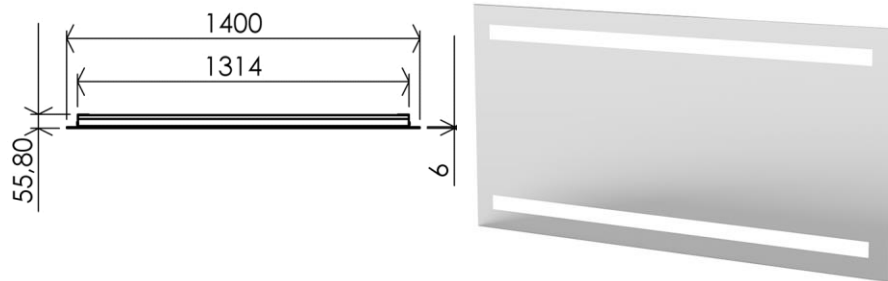

- GB** Mirror with 2 integrated horizontal LED light bands and defogger 140 x 70cm - Finish White
- FR** Miroir LED rétro éclairé 2 bandes dépolies horizontales et antibuée 140 x 70cm - Finition Blanc
- DE** LED Leuchtspiegel mit 2 horizontalen Lichtbanden und Beschlagschutz 140 x 70cm - Endfertigung Weiss
- ES** Espejo LED retroiluminado con 2 barras esmeriladas horizontales y sistema anti niebla 140 x 70cm - Acabados Blanco
- RU** Зеркало со светодиодной подсветкой, незапотевающая поверхность, 2 горизонтальные матовые полосы 140 x 70cm - Конечная обработка Белый
- NL** LED spiegel 2 horizontale gepolijste strips anti-damp systeem 140 x 70cm - Uitvoering Wit

1400 x 56 x 700 mm

55.12 x 2.2 x 27.56 inches

22.6535kg

GB Features

Lighting: LED
 Lifetime: > 30 000h
 Light colour : Warm white (2800°K)
 LED light output power : 1670 lumens/m
 LED rated power : 55W
 Energy Class : F
 LED lamps included
 Defogger system : Included (2 x 40W)
 Voltage : 100-240V
 Frequency : 50-60Hz
 Standards : CE / ROHS compliance
 Double insulation
 IP44 Class II Volume 2
 Direct electrical connection via the wall
 Interrupter : No on/off button (optionally : can be connected via an external switch-button, not included)
 Stainless screws and wallplugs included

Materials

Body : Aluminium
 Mirror : Silver floated glass, mat

Matériaux

Caisson: Aluminium
 Miroir: Verre argenté et dépoli

DE Beschreibung

Lichtquelle: LED
 Leistungsdauer: > 30 000 Std.
 Lichtfarbe: Warmweiss (2800°K)
 Leuchtkraft LED Lampen: 1670 lumens/m
 LED Stärke: 55W
 Energieklasse: F
 LED Lampen enthalten
 Anti-Beschlagsystem : enthalten (2 x 40W)
 Spannung: 100-240V
 Frequenz: 50-60Hz
 Normen: CE/ROHS
 Doppelt isoliert
 IP44 Schutzklasse II Volumen 2
 Elektrischer Anschluss: direkt über Wandbuchse
 Ohne Ein/Aus-Schalter (Möglichkeit über externen Anschluss, Schalter nicht enthalten)
 Montage: Rostfreie Schrauben und Dübel enthalten