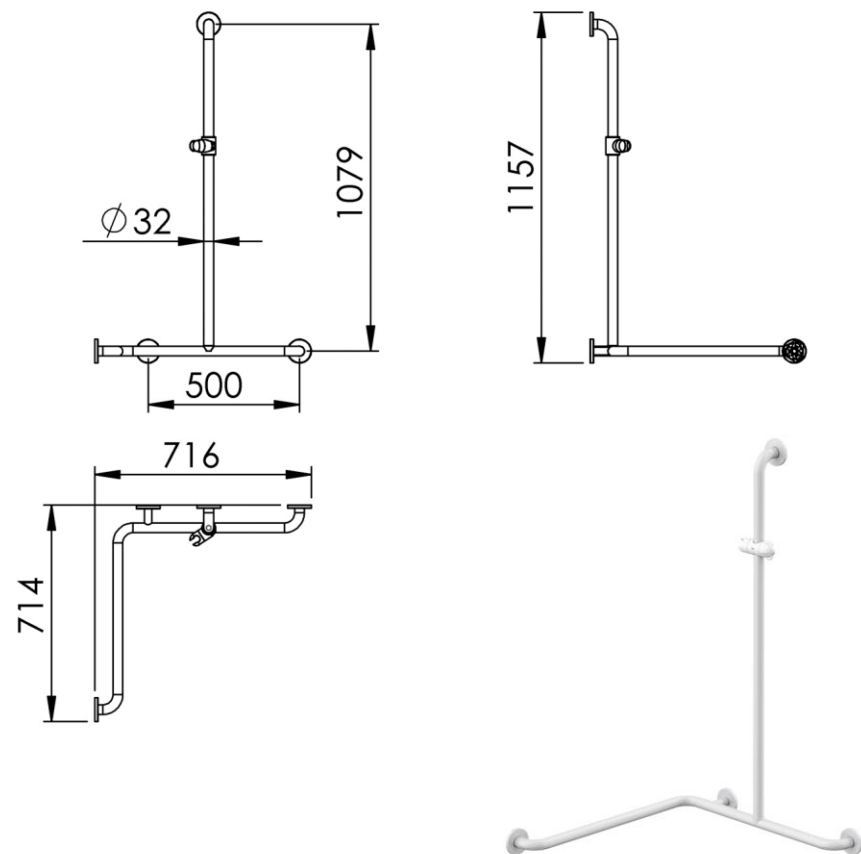

- GB** Grab rail horizontal with slider for shower head on the right 90° Ø32mm - 60 x 60 x 120cm - Finish White
- FR** Barre de douche horizontale avec curseur côté droit 90° Ø32mm - 60 x 60 x 120cm - Finition Blanc
- DE** Horizontaler Haltegriff mit Duschkopfhalter rechts 90° Ø32mm - 60 x 60 x 120cm - Endfertigung Weiss
- ES** Manillón horizontal ajustable para la ducha - lado derecho 90° Ø32mm - 60 x 60 x 120cm - Acabados Blanco
- RU** Поручень безопасности с бегунком для лейки душа правый 90° Ø32mm - 60 x 60 x 120cm - Конечная обработка Белый
- NL** Wandgreep unit met douchekophouder rechts 90° Ø32mm - 60 x 60 x 120cm - Uitvoering Wit

714 x 716 x 1157 mm
28.11 x 28.19 x 45.55 inches
1.9935kg

GB Features

Provided with a slider
Monobloc accessory
3 fixing points per support plate, oblong holes
Direct fixing on the wall (no interface between the wall and the accessory)
No visible screw
Screws and wallplugs included

FR Caractéristiques

Fourni avec un curseur de douche réglable
Accessoire monobloc
3 points de fixation par platine, trous oblongs
Fixation directe de l'accessoire dans le mur (pas d'interface entre le mur et l'accessoire)
Pas de vis apparentes
Visserie et chevilles fournies

ES Características

Suministrado con soporte de ducha regulable
Accesorio monobloc
3 puntos de fijación por platina, agujeros oblongos
Fijación directa del accesorio en la pared (ningún interfaz entre la pared y el accesorio)
Tornillos tapados
Tornillos y tacos incluidos