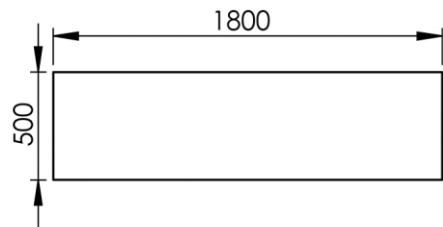

- GB** Vanity unit 180 x 50cm - Finish Timeless Rust & Kos White
- FR** Meuble vasque 180 x 50cm - Finition Timeless Rust & Blanc Kos
- DE** Waschtischmöbel 180 x 50cm - Endfertigung Timeless Rust & Weiss Kos
- ES** Mueble para lavabo 180 x 50cm - Acabados Timeless Rust & Blanco Kos
- RU** Столешница под раковину 180 x 50cm - Конечная обработка Таймлес Раст & Белый Кос
- NL** Wastafelmeubel 180 x 50cm - Uitvoering Timeless Roest & Wit Kos

Plateau supérieur à définir :

- Couleur
- Variante vasque(s)

1800 x 500 x 770 mm

70.87 x 19.69 x 30.31 inches

Dimensions (Width x Depth x Height)

Dimensions (Largeur x Profondeur x Hauteur)

Abmessungen (Breite x Tiefe x Höhe)

Dimensiones (Anchura x Profundidad x Altura)

Размеры (Ширина x Глубина x Высота)

Afmetingen (Breedte x Diepte x Hoogte)