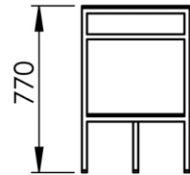

- GB** Vanity unit 180 x 50cm - Finish Timeless Rust & Kos White
- FR** Meuble vasque 180 x 50cm - Finition Timeless Rust & Blanc Kos
- DE** Waschtischmöbel 180 x 50cm - Endfertigung Timeless Rust & Weiss Kos
- ES** Mueble para lavabo 180 x 50cm - Acabados Timeless Rust & Blanco Kos
- RU** Столешница под раковину 180 x 50cm - Конечная обработка Таймлес Раст & Белый Кос
- NL** Wastafelmeubel 180 x 50cm - Uitvoering Timeless Roest & Wit Kos

Plateau supérieur à définir :

- Couleur
- Variante vasque(s)

1800 x 500 x 770 mm

70.87 x 19.69 x 30.31 inches

Dimensions (Width x Depth x Height)

Dimensions (Largeur x Profondeur x Hauteur)

Abmessungen (Breite x Tiefe x Höhe)

Dimensiones (Anchura x Profundidad x Altura)

Размеры (Ширина x Глубина x Высота)

Afmetingen (Breedte x Diepte x Hoogte)