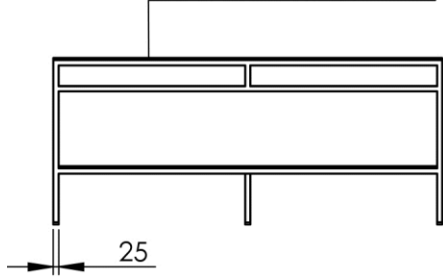

- GB** Vanity unit 180 x 50cm - Finish Timeless Rust & Kos White
- FR** Meuble vasque 180 x 50cm - Finition Timeless Rust & Blanc Kos
- DE** Waschtischmöbel 180 x 50cm - Endfertigung Timeless Rust & Weiss Kos
- ES** Mueble para lavabo 180 x 50cm - Acabados Timeless Rust & Blanco Kos
- RU** Столешница под раковину 180 x 50cm - Конечная обработка Таймлес Раст & Белый Кос
- NL** Wastafelmeubel 180 x 50cm - Uitvoering Timeless Roest & Wit Kos

Plateau supérieur à définir :

- Couleur
- Variante vasque(s)

1800 x 500 x 770 mm

70.87 x 19.69 x 30.31 inches

Dimensions (Width x Depth x Height)

Dimensions (Largeur x Profondeur x Hauteur)

Abmessungen (Breite x Tiefe x Höhe)

Dimensiones (Anchura x Profundidad x Altura)

Размеры (Ширина x Глубина x Высота)

Afmetingen (Breedte x Diepte x Hoogte)