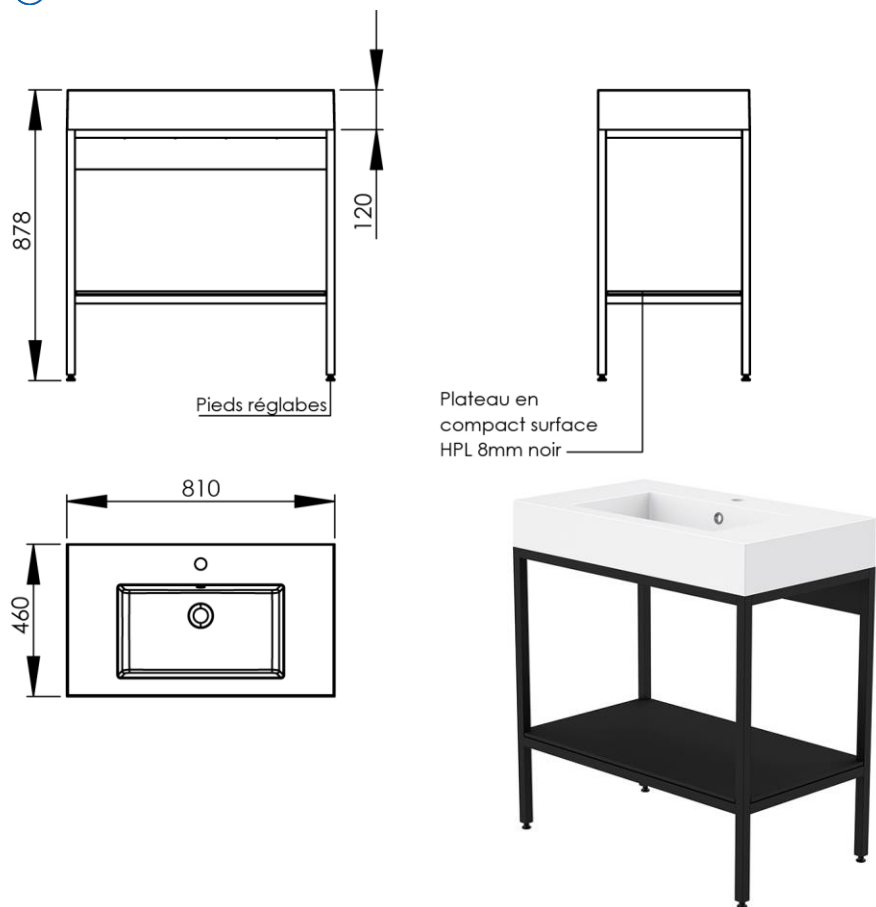

- GB** Vanity unit 81 x 46cm - Finish Matt black & Black
- FR** Meuble vasque 81 x 46cm - Finition Noir mat & Noir
- DE** Waschtischmöbel 81 x 46cm - Endfertigung Mattschwarz & Schwarz
- ES** Mueble para lavabo 81 x 46cm - Acabados Negro mate & Negro
- RU** Столешница под раковину 81 x 46cm - Конечная обработка Матовый черный & Чёрный
- NL** Wastafelmeubel 81 x 46cm - Uitvoering Zwart mat & Zwart

810 x 460 x 878 mm

31.89 x 18.11 x 34.57 inches

28.22kg

GB Features

Freestanding vanity unit with legs
Designed for floor placement
Integrated U800 50-type basin
Faucets not included
Lower shelf included
Wall-mounting option available
No visible screws
Delivered pre-assembled

FR Caractéristiques

Meuble vasque sur pieds
A poser au sol
Vasque type U800 50 intégré
Robinetterie non incluse
Tablette en partie basse
Fixation au mur possible
Pas de vis apparente
Livré assemblé

DE Beschreibung

ES Características

Mueble de lavabo con patas
Para colocar en el suelo
Lavabo tipo U800 50 integrado
Grifería no incluida
Estante en la parte inferior incluido
Opción de fijación a la pared disponible
Sin tornillos visibles
Entregado montado