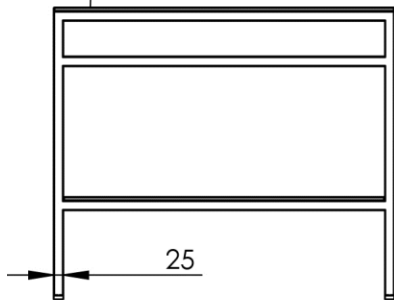

- GB** Vanity unit 90 x 50cm - Finish Matt white & Kos White
- FR** Meuble vasque 90 x 50cm - Finition Blanc mat & Blanc Kos
- DE** Waschtischmöbel 90 x 50cm - Endfertigung Mattweiss & Weiss Kos
- ES** Mueble para lavabo 90 x 50cm - Acabados Blanco mate & Blanco Kos
- RU** Столешница под раковину 90 x 50cm - Конечная обработка Белый матовый & Белый Кос
- NL** Wastafelmeubel 90 x 50cm - Uitvoering Wit mat & Wit Kos

Plateau supérieur à définir :

- Couleur
- Variante vasque(s)

Dimensions (Width x Depth x Height)

Dimensions (Largeur x Profondeur x Hauteur)

Abmessungen (Breite x Tiefe x Höhe)

Dimensiones (Anchura x Profundidad x Altura)

Размеры (Ширина x Глубина x Высота)

Afmetingen (Breedte x Diepte x Hoogte)

900 x 500 x 770 mm

35.43 x 19.69 x 30.31 inches

18.3638kg