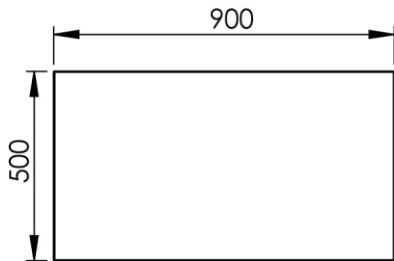

- GB** Vanity unit 90 x 50cm - Finish Matt white & Kos White
- FR** Meuble vasque 90 x 50cm - Finition Blanc mat & Blanc Kos
- DE** Waschtischmöbel 90 x 50cm - Endfertigung Mattweiss & Weiss Kos
- ES** Mueble para lavabo 90 x 50cm - Acabados Blanco mate & Blanco Kos
- RU** Столешница под раковину 90 x 50cm - Конечная обработка Белый матовый & Белый Кос
- NL** Wastafelmeubel 90 x 50cm - Uitvoering Wit mat & Wit Kos

Plateau supérieur à définir :

- Couleur
- Variante vasque(s)

Dimensions (Width x Depth x Height)

Dimensions (Largeur x Profondeur x Hauteur)

Abmessungen (Breite x Tiefe x Höhe)

Dimensiones (Anchura x Profundidad x Altura)

Размеры (Ширина x Глубина x Высота)

Afmetingen (Breedte x Diepte x Hoogte)

900 x 500 x 770 mm

35.43 x 19.69 x 30.31 inches

18.3638kg