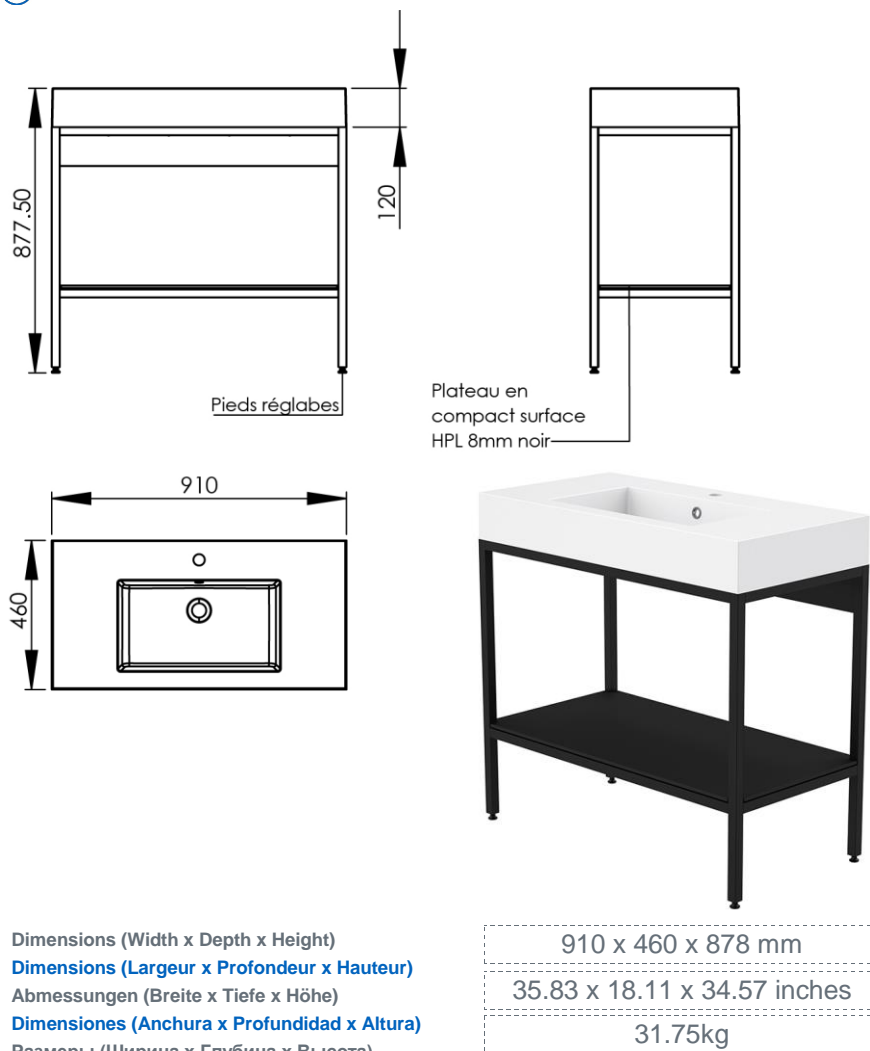

- GB** Vanity unit 91 x 46cm - Finish Matt black & Black
- FR** Meuble vasque 91 x 46cm - Finition Noir mat & Noir
- DE** Waschtischmöbel 91 x 46cm - Endfertigung Mattschwarz & Schwarz
- ES** Mueble para lavabo 91 x 46cm - Acabados Negro mate & Negro
- RU** Столешница под раковину 91 x 46cm - Конечная обработка Матовый черный & Чёрный
- NL** Wastafelmeubel 91 x 46cm - Uitvoering Zwart mat & Zwart

Dimensions (Width x Depth x Height)
Dimensions (Largeur x Profondeur x Hauteur)
 Abmessungen (Breite x Tiefe x Höhe)
Dimensiones (Anchura x Profundidad x Altura)
 Размеры (Ширина x Глубина x Высота)
Afmetingen (Breedte x Diepte x Hoogte)

GB Features

Freestanding vanity unit with legs
 Designed for floor placement
 Integrated U800 50-type basin
 Faucets not included
 Lower shelf included
 Wall-mounting option available
 No visible screws
 Delivered pre-assembled

FR Caractéristiques

Meuble vasque sur pieds
 A poser au sol
 Vasque type U800 50 intégré
 Robinetterie non incluse
 Tablette en partie basse
 Fixation au mur possible
 Pas de vis apparente
 Livré assemblé