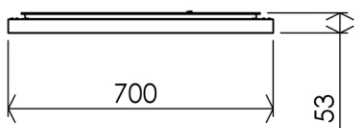

- GB** Mirror with frame and rectangular LED light band and defogger 70 x 90cm - Finish Anodized aluminium
- FR** Miroir LED rétro éclairé encadré dépoli rectangulaire et antibuée 70 x 90cm - Finition Aluminium anodisé
- DE** LED Leuchtspiegel mit bündig umlaufender Lichtbande und Rahmen und Beschlagschutz 70 x 90cm - Endfertigung Eloxiertes Aluminium
- ES** Espejo LED retroiluminado enmarcado rectangular esmerilado y sistema anti niebla 70 x 90cm - Acabados Aluminio anodizado
- RU** Зеркало со светодиодной подсветкой, незапотевающая поверхность, матовая полоса по периметру 70 x 90cm - Конечная обработка Анодированный алюминий
- NL** Retro verlichte LED spiegel met anti-damp systeem en gepolijste rand 70 x 90cm - Uitvoering Geanodiseerd aluminium

700 x 53 x 900 mm

27.56 x 2.09 x 35.43 inches

17.1958kg

Dimensions (Width x Depth x Height)

Dimensions (Largeur x Profondeur x Hauteur)

Abmessungen (Breite x Tiefe x Höhe)

Dimensiones (Anchura x Profundidad x Altura)

Размеры (Ширина x Глубина x Высота)

Afmetingen (Breedte x Diepte x Hoogte)

GB Features

Lighting: LED
 Lifetime: > 30 000h
 Light colour : Warm white (2800°K)
 LED light output power : 2280 lumens/m
 LED rated power : 50W
 Energy Class : A
 LED lamps included
 Defogger system : Included (40W)
 Voltage : 100-240V
 Frequency : 50-60Hz
 Standards : CE / ROHS compliance
 Double insulation
 IP44 Class II Volume 2
 Direct electrical connection via the wall
 Interrupter : No on/off button (optionally : can be connected via an external switch-button, not included)
 Stainless screws and wallplugs included