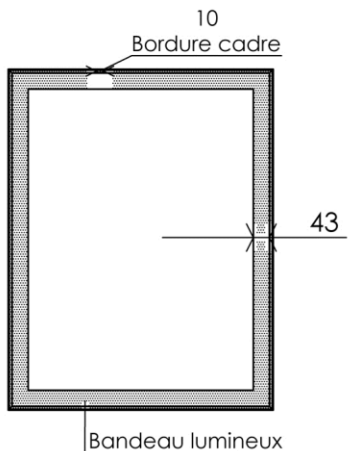

- GB** Mirror with frame and rectangular LED light band and defogger 70 x 90cm - Finish Anodized aluminium
- FR** Miroir LED rétro éclairé encadré dépoli rectangulaire et antibuée 70 x 90cm - Finition Aluminium anodisé
- DE** LED Leuchtspiegel mit bündig umlaufender Lichtbande und Rahmen und Beschlagschutz 70 x 90cm - Endfertigung Eloxiertes Aluminium
- ES** Espejo LED retroiluminado enmarcado rectangular esmerilado y sistema anti niebla 70 x 90cm - Acabados Aluminio anodizado
- RU** Зеркало со светодиодной подсветкой, незапотевающая поверхность, матовая полоса по периметру 70 x 90cm - Конечная обработка Анодированный алюминий
- NL** Retro verlichte LED spiegel met anti-damp systeem en gepolijste rand 70 x 90cm - Uitvoering Geanodiseerd aluminium

700 x 53 x 900 mm

27.56 x 2.09 x 35.43 inches

17.1958kg

Dimensions (Width x Depth x Height)

Dimensions (Largeur x Profondeur x Hauteur)

Abmessungen (Breite x Tiefe x Höhe)

Dimensiones (Anchura x Profundidad x Altura)

Размеры (Ширина x Глубина x Высота)

Afmetingen (Breedte x Diepte x Hoogte)

GB Features

Lighting: LED
 Lifetime: > 30 000h
 Light colour : Warm white (2800°K)
 LED light output power : 2280 lumens/m
 LED rated power : 50W
 Energy Class : A
 LED lamps included
 Defogger system : Included (40W)
 Voltage : 100-240V
 Frequency : 50-60Hz
 Standards : CE / ROHS compliance
 Double insulation
 IP44 Class II Volume 2
 Direct electrical connection via the wall
 Interrupter : No on/off button (optionally : can be connected via an external switch-button, not included)
 Stainless screws and wallplugs included