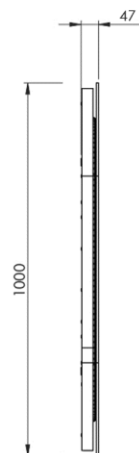

Dimensions (Width x Depth x Height)

Dimensions (Largeur x Profondeur x Hauteur)

Abmessungen (Breite x Tiefe x Höhe)

Dimensiones (Anchura x Profundidad x Altura)

Размеры (Ширина x Глубина x Высота)

Afmetingen (Breedte x Diepte x Hoogte)

Materials

Body : Aluminium
 Mirror : Silver floated glass, mat

Matériaux

Caisson: Aluminium
 Miroir: Verre argenté et dépoli

DE Beschreibung

Lichtquelle: LED
 Leistungsdauer: > 30 000 Std.
 Lichtfarbe: Warmweiss (2800°K)
 Leuchtkraft LED Lampen: 1670 lumens/m
 LED Stärke: 50W
 Energieklasse: F
 LED Lampen enthalten
 Anti-Beschlagsystem : enthalten (40W)
 Spannung: 100-240V
 Frequenz: 50-60Hz
 Normen: CE/ROHS
 Doppelt isoliert
 IP44 Schutzklasse II Volumen 2
 Elektrischer Anschluss: direkt über Wandbuchse
 Ohne Ein/Aus-Schalter (Möglichkeit über externen Anschluss, Schalter nicht enthalten)
 Montage: Rostfreie Schrauben und Dübel enthalten

Material

Verkleidung: Aluminium
 Spiegel : Silber beschichtetes Glas

ES Características

Tipo de luz: LED
 Vida útil:> 30 000 horas
 Color de iluminación: blanco cálido (2800 ° K)
 Potencia de salida de luz de 1670 lúmenes / m
 Potencia nominal del LED: 50W
 Clase energética: F
 Lámpara de LED integrado
 Sistema de desempañado: Si(Potencia nominal: 40W)
 Voltaje: 100-240V
 Frecuencia: 50-60 Hz
 Normas: CE / ROHS
 Doble aislamiento
 IP44 clase II Volumen 2
 Conexión eléctrica: conexión directo en la pared
 Conmutador: No (ON / OFF función sólo mediante la conexión a una pared externa interruptor no incluido)
 Fijación: tornillos de acero previstas