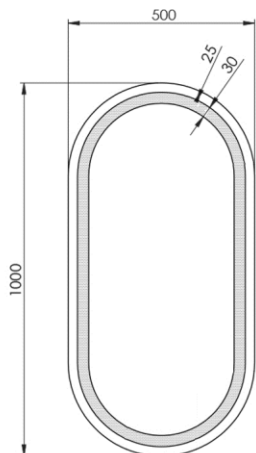

Dimensions (Width x Depth x Height)

Dimensions (Largeur x Profondeur x Hauteur)

Abmessungen (Breite x Tiefe x Höhe)

Dimensiones (Anchura x Profundidad x Altura)

Размеры (Ширина x Глубина x Высота)

Afmetingen (Breedte x Diepte x Hoogte)

500 x 54 x 1000 mm

19.69 x 2.13 x 39.37 inches

11.0014kg

GB Features

Lighting: LED
 Lifetime: > 30 000h
 Light colour : Warm white (2800°K)
 LED light output power : 1670 lumens/m
 LED rated power : 50W
 Energy Class : F
 LED lamps included
 Defogger system : Included (40W)
 Voltage : 100-240V
 Frequency : 50-60Hz
 Standards : CE / ROHS compliance
 Double insulation
 IP44 Class II Volume 2
 Direct electrical connection via the wall
 Interrupter : No on/off button (optionally : can be connected via an external switch-button, not included)
 Stainless screws and wallplugs included

Materials

Body : Aluminium
 Mirror : Silver floated glass, mat

Matériaux

Caisson: Aluminium
 Miroir: Verre argenté et dépoli

DE Beschreibung

Lichtquelle: LED
 Leistungsdauer: > 30 000 Std.
 Lichtfarbe: Warmweiss (2800°K)
 Leuchtkraft LED Lampen: 1670 lumens/m
 LED Stärke: 50W
 Energieklasse: F
 LED Lampen enthalten
 Anti-Beschlagsystem : enthalten (40W)
 Spannung: 100-240V
 Frequenz: 50-60Hz
 Normen: CE/ROHS
 Doppelt isoliert
 IP44 Schutzklasse II Volumen 2
 Elektrischer Anschluss: direkt über Wandbuchse
 Ohne Ein/Aus-Schalter (Möglichkeit über externen Anschluss, Schalter nicht enthalten)
 Montage: Rostfreie Schrauben und Dübel enthalten