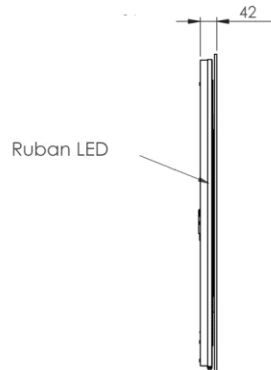

- GB** Round mirror with LED indirect lighting and defogger Ø80cm - Finish White
- FR** Miroir rond LED éclairage indirect et antibuée Ø80cm - Finition Blanc
- DE** Runder LED Spiegel mit indirekter Beleuchtung und Beschlagschutz Ø80cm - Endfertigung Weiss
- ES** Espejo redondo con iluminación LED indirecta y sistema anti niebla Ø80cm - Acabados Blanco
- RU** Зеркало круглое, фоновая подсветка LED и защита от запотевания Ø80см - Конечная обработка Белый
- NL** Ronde LED spiegel indirecte verlichting en anti-mist Ø80cm - Uitvoering Wit

Dimensions (Width x Depth x Height)

Dimensions (Largeur x Profondeur x Hauteur)

Abmessungen (Breite x Tiefe x Höhe)

Dimensiones (Anchura x Profundidad x Altura)

Размеры (Ширина x Глубина x Высота)

Afmetingen (Breedte x Diepte x Hoogte)

795 x 42 x 795 mm

31.3 x 1.65 x 31.3 inches

10.0081kg

**Material**

Verkleidung: Aluminium und Paneel HPL  
 Spiegel : Silber beschichtetes Glas

**ES Características**

Tipo de luz: LED  
 Vida útil:> 30 000 horas  
 Color de iluminación: blanco cálido (2800 ° K)  
 Potencia de salida de luz de 1670 lúmenes / m  
 Potencia nominal del LED: 50W  
 Clase energética: F  
 Iluminación: tira LED  
 Sistema de desempañado: Sí(Potencia nominal: 40W)  
 Voltaje: 100-240V  
 Frecuencia: 50-60 Hz  
 Normas: CE / ROHS  
 Doble aislamiento  
 IP44 clase II Volumen 2  
 Conexión eléctrica: conexión directo en la pared  
 Conmutador: No (ON / OFF función sólo mediante la conexión a una pared externa interruptor no incluido)  
 Fijación: tornillos de acero previstas