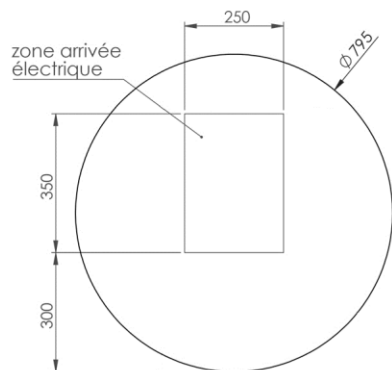

- GB** Round mirror with LED indirect lighting and defogger Ø80cm - Finish White
- FR** Miroir rond LED éclairage indirect et antibuée Ø80cm - Finition Blanc
- DE** Runder LED Spiegel mit indirekter Beleuchtung und Beschlagschutz Ø80cm - Endfertigung Weiss
- ES** Espejo redondo con iluminación LED indirecta y sistema anti niebla Ø80cm - Acabados Blanco
- RU** Зеркало круглое, фоновая подсветка LED и защита от запотевания Ø80см - Конечная обработка Белый
- NL** Ronde LED spiegel indirecte verlichting en anti-mist Ø80cm - Uitvoering Wit

Dimensions (Width x Depth x Height)

Dimensions (Largeur x Profondeur x Hauteur)

Abmessungen (Breite x Tiefe x Höhe)

Dimensiones (Anchura x Profundidad x Altura)

Размеры (Ширина x Глубина x Высота)

Afmetingen (Breedte x Diepte x Hoogte)

795 x 42 x 795 mm

31.3 x 1.65 x 31.3 inches

10.0081kg

**Material**

Verkleidung: Aluminium und Paneel HPL  
 Spiegel : Silber beschichtetes Glas

**ES Características**

Tipo de luz: LED  
 Vida útil:> 30 000 horas  
 Color de iluminación: blanco cálido (2800 ° K)  
 Potencia de salida de luz de 1670 lúmenes / m  
 Potencia nominal del LED: 50W  
 Clase energética: F  
 Iluminación: tira LED  
 Sistema de desempañado: Sí(Potencia nominal: 40W)  
 Voltaje: 100-240V  
 Frecuencia: 50-60 Hz  
 Normas: CE / ROHS  
 Doble aislamiento  
 IP44 clase II Volumen 2  
 Conexión eléctrica: conexión directo en la pared  
 Conmutador: No (ON / OFF función sólo mediante la conexión a una pared externa interruptor no incluido)  
 Fijación: tornillos de acero previstas