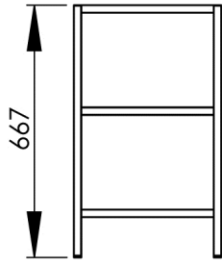

Dimensions (Width x Depth x Height)

Dimensions (Largeur x Profondeur x Hauteur)

Abmessungen (Breite x Tiefe x Höhe)

Dimensiones (Anchura x Profundidad x Altura)

Размеры (Ширина x Глубина x Высота)

Afmetingen (Breedte x Diepte x Hoogte)

390 x 390 x 667 mm

15.35 x 15.35 x 26.26 inches

10.2491kg

(GB) Features

Square tubes 20x20mm
 No visible screws
 Delivered assembled

(FR) Caractéristiques

Tubes carrés section 20x20mm
 Pas de vis apparentes
 Livré assemblé

(DE) Beschreibung

Vierkantstange 20x20mm
 Keine sichtbaren Schrauben
 Fertig montiert

(ES) Características

Tubo cuadrado: 20x20mm
 Sin tornillos visibles
 Viene montado

(RU) Характеристики

Труба квадратного сечения 20 мм x 20 мм
 Крепление скрытое
 Поставляется в собранном виде

(NL) Kenmerken

Vierkante buizen delen 20x20mm
 Geen zichtbare schroeven
 Gemonteerd geleverd

Materials

Accessory made of chromed metal
 Security glass shelf 6mm thick

Matériaux

Structure en métal chromé
 Tablette en verre sécurité épaisseur 6mm