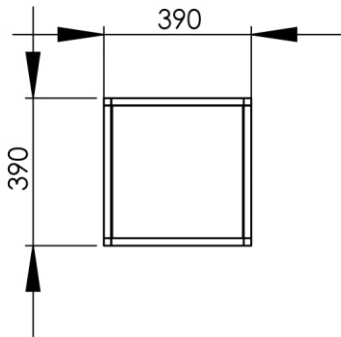

Dimensions (Width x Depth x Height)

Dimensions (Largeur x Profondeur x Hauteur)

Abmessungen (Breite x Tiefe x Höhe)

Dimensiones (Anchura x Profundidad x Altura)

Размеры (Ширина x Глубина x Высота)

Afmetingen (Breedte x Diepte x Hoogte)

390 x 390 x 667 mm

15.35 x 15.35 x 26.26 inches

10.2491kg

(GB) Features

Square tubes 20x20mm
 No visible screws
 Delivered assembled

(FR) Caractéristiques

Tubes carrés section 20x20mm
 Pas de vis apparentes
 Livré assemblé

(DE) Beschreibung

Vierkantstange 20x20mm
 Keine sichtbaren Schrauben
 Fertig montiert

(ES) Características

Tubo cuadrado: 20x20mm
 Sin tornillos visibles
 Viene montado

(RU) Характеристики

Труба квадратного сечения 20 мм x 20 мм
 Крепление скрытое
 Поставляется в собранном виде

(NL) Kenmerken

Vierkante buizen delen 20x20mm
 Geen zichtbare schroeven
 Gemonteerd geleverd

Materials

Accessory made of chromed metal
 Security glass shelf 6mm thick

Matériaux

Structure en métal chromé
 Tablette en verre sécurité épaisseur 6mm