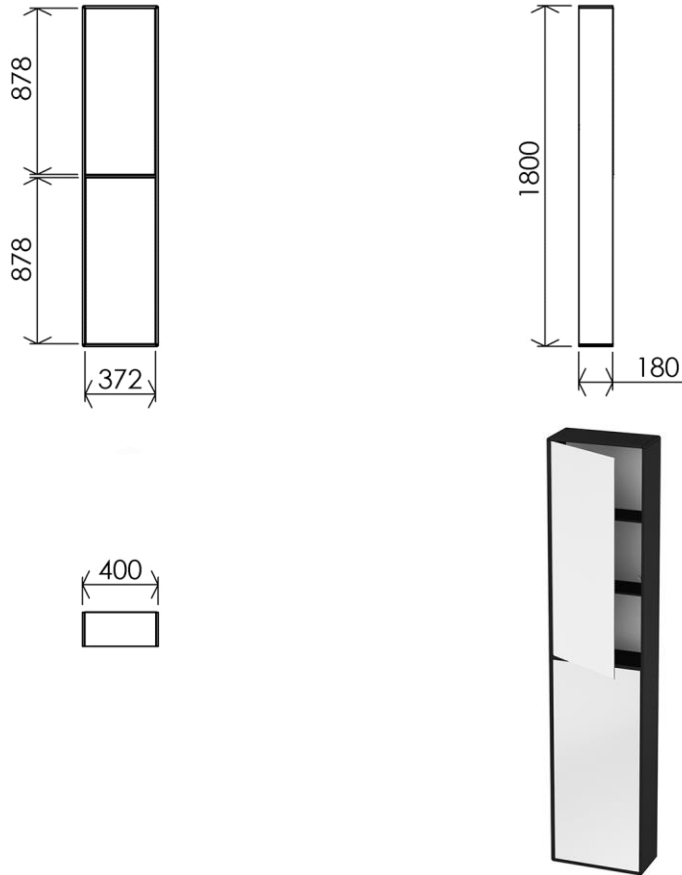

- GB** High mirror cabinet with 2 doors 180 x 40cm - Finish Matt black
- FR** Meuble colonne 2 portes 180 x 40cm - Finition Noir mat
- DE** Spiegelschrank hoch 2-türig 180 x 40cm - Endfertigung Mattschwarz
- ES** Mueble alto dos puertas 180 x 40cm - Acabados Negro mate
- RU** Консоль двухдверная 180 x 40cm - Конечная обработка Матовый черный
- NL** Kolomkast met 2 deuren 180 x 40cm - Uitvoering Zwart mat

400 x 180 x 1784 mm

15.75 x 7.09 x 70.24 inches

Dimensions (Width x Depth x Height)

Dimensions (Largeur x Profondeur x Hauteur)

Abmessungen (Breite x Tiefe x Höhe)

Dimensiones (Anchura x Profundidad x Altura)

Размеры (Ширина x Глубина x Высота)

Afmetingen (Breedte x Diepte x Hoogte)

**GB Features**

- 2 swivelling doors
- Opening by hinges optional left or right
- 5 inner shelves in 295mm distance

**FR Caractéristiques**

- 2 portes pivotantes
- Charnière réversible
- 5 étagères espacées de 295mm

**DE Beschreibung**

- 2 Schwenktüren
- Scharniere beidseitig anbringbar
- 6 Fächer mit Höhe 295mm

**ES Características**

- 2 puerta con bisagras
- bisagra reversible
- 5 estantes espaciados 295mm