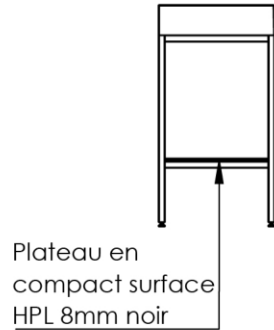

- GB** Vanity unit 71 x 45cm - Finish Matt black & Black
- FR** Meuble vasque 71 x 45cm - Finition Noir mat & Noir
- DE** Waschtischmöbel 71 x 45cm - Endfertigung Mattschwarz & Schwarz
- ES** Mueble para lavabo 71 x 45cm - Acabados Negro mate & Negro
- RU** Столешница под раковину 71 x 45cm - Конечная обработка Матовый черный & Чёрный
- NL** Wastafelmeubel 71 x 45cm - Uitvoering Zwart mat & Zwart

710 x 460 x 878 mm
 27.95 x 18.11 x 34.57 inches
 25kg

Dimensions (Width x Depth x Height)
Dimensions (Largeur x Profondeur x Hauteur)
Abmessungen (Breite x Tiefe x Höhe)
Dimensiones (Anchura x Profundidad x Altura)
Размеры (Ширина x Глубина x Высота)
Afmetingen (Breedte x Diepte x Hoogte)

FR Caractéristiques

Meuble vasque sur pieds
 A poser au sol
 Vasque type U800 50 intégré
 Robinetterie non incluse
 Tablette en partie basse
 Fixation au mur possible
 Pas de vis apparente
 Livré assemblé