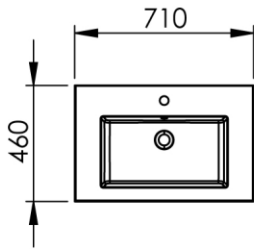

- GB** Vanity unit 71 x 45cm - Finish Matt black & Black
- FR** Meuble vasque 71 x 45cm - Finition Noir mat & Noir
- DE** Waschtischmöbel 71 x 45cm - Endfertigung Mattschwarz & Schwarz
- ES** Mueble para lavabo 71 x 45cm - Acabados Negro mate & Negro
- RU** Столешница под раковину 71 x 45cm - Конечная обработка Матовый черный & Чёрный
- NL** Wastafelmeubel 71 x 45cm - Uitvoering Zwart mat & Zwart

710 x 460 x 878 mm
 27.95 x 18.11 x 34.57 inches
 25kg

Dimensions (Width x Depth x Height)
Dimensions (Largeur x Profondeur x Hauteur)
Abmessungen (Breite x Tiefe x Höhe)
Dimensiones (Anchura x Profundidad x Altura)
Размеры (Ширина x Глубина x Высота)
Afmetingen (Breedte x Diepte x Hoogte)

FR Caractéristiques

Meuble vasque sur pieds
 A poser au sol
 Vasque type U800 50 intégré
 Robinetterie non incluse
 Tablette en partie basse
 Fixation au mur possible
 Pas de vis apparente
 Livré assemblé