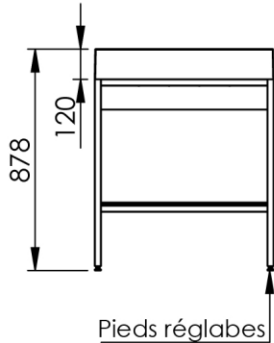

- GB** Vanity unit 71 x 45cm - Finish Matt black & Black
- FR** Meuble vasque 71 x 45cm - Finition Noir mat & Noir
- DE** Waschtischmöbel 71 x 45cm - Endfertigung Mattschwarz & Schwarz
- ES** Mueble para lavabo 71 x 45cm - Acabados Negro mate & Negro
- RU** Столешница под раковину 71 x 45cm - Конечная обработка Матовый черный & Чёрный
- NL** Wastafelmeubel 71 x 45cm - Uitvoering Zwart mat & Zwart

710 x 460 x 878 mm
 27.95 x 18.11 x 34.57 inches
 25kg

Dimensions (Width x Depth x Height)
Dimensions (Largeur x Profondeur x Hauteur)
Abmessungen (Breite x Tiefe x Höhe)
Dimensiones (Anchura x Profundidad x Altura)
Размеры (Ширина x Глубина x Высота)
Afmetingen (Breedte x Diepte x Hoogte)

FR Caractéristiques

Meuble vasque sur pieds
 A poser au sol
 Vasque type U800 50 intégré
 Robinetterie non incluse
 Tablette en partie basse
 Fixation au mur possible
 Pas de vis apparente
 Livré assemblé