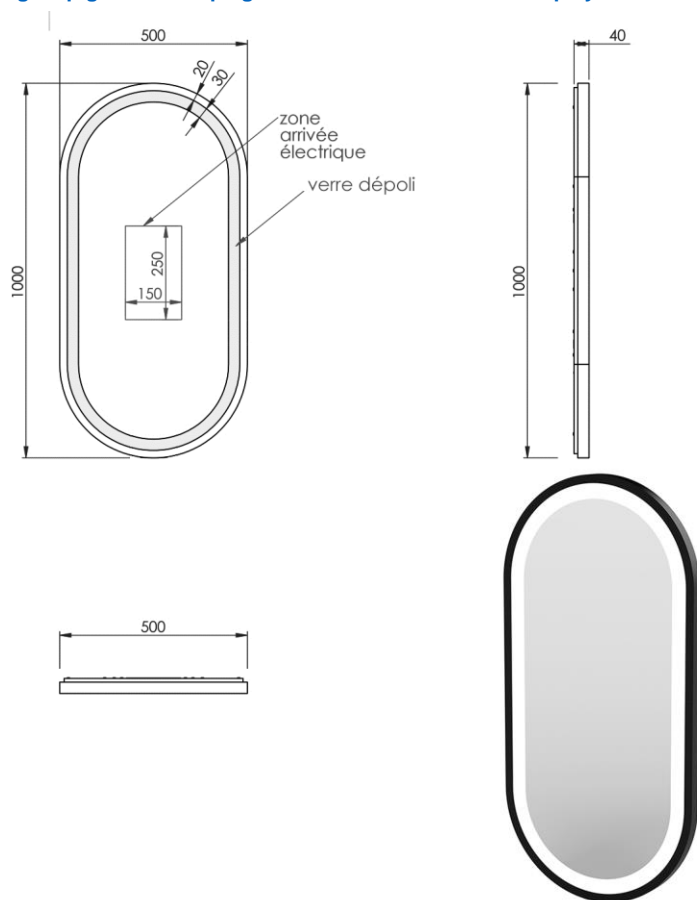

- GB** Oblong mirror with frame and LED light band and defogger 50 x 100cm - Finish Matt black
- FR** Miroir oblong LED rétro éclairé encadré avec bande dépolie et antibuée 50 x 100cm - Finition Noir mat
- DE** LED Leuchtspiegel länglich gerahmt mit aussen umlaufendem Lichtband und Beschlagschutz 50 x 100cm - Endfertigung Mattschwarz
- ES** Espejo oblongo LED retroiluminado enmarcado esmerilado y sistema anti niebla 50 x 100cm - Acabados Negro mate
- RU** Зеркало овальное в раме, светодиодная подсветка, незапотевающая поверхность, матовая полоса по периметру 50 x 100см - Конечная обработка Матовый черный
- NL** Langwerpig verlichte spiegel LED met frame en anti-damp systeem 50 x 100cm - Uitvoering Zwart mat

Dimensions (Width x Depth x Height)

Dimensions (Largeur x Profondeur x Hauteur)

Abmessungen (Breite x Tiefe x Höhe)

Dimensiones (Anchura x Profundidad x Altura)

Размеры (Ширина x Глубина x Высота)

Afmetingen (Breedte x Diepte x Hoogte)

500 x 40 x 1000 mm

19.69 x 1.57 x 39.37 inches

11.5587kg

GB Features

Lighting: LED
 Lifetime: > 30 000h
 Light colour : Warm white (2800°K)
 LED light output power : 1670 lumens/m
 LED rated power : 50W
 Energy Class : A
 LED lamps included
 Defogger system : Included (40W)
 Voltage : 100-240V
 Frequency : 50-60Hz
 Standards : CE / ROHS compliance
 Double insulation
 IP44 Class II Volume 2
 Direct electrical connection via the wall
 Interrupter : No on/off button (optionally : can be connected via an external switch-button, not included)
 Stainless screws and wallplugs included