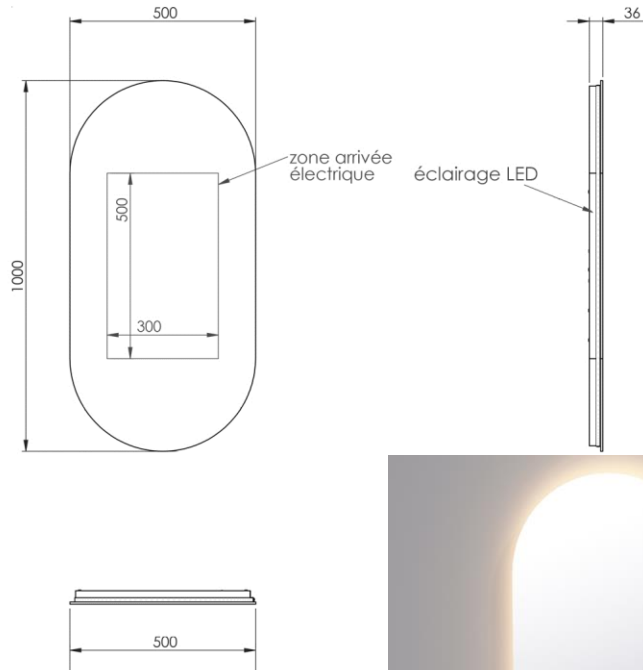

- GB** Oblong mirror with LED indirect lighting and defogger 50 x 100cm - Finish White
- FR** Miroir oblong LED éclairage indirect et antibuée 50 x 100cm - Finition Blanc
- DE** Länglich abgerundeter LED Spiegel mit indirekter Beleuchtung und Beschlagschutz 50 x 100cm - Endfertigung Weiss
- ES** Espejo oblongado con iluminación LED indirecta y sistema anti niebla 50 x 100cm - Acabados Blanco
- RU** Зеркало овальное, фоновая подсветка LED и защита от запотевания 50 x 100см - Конечная обработка Белый
- NL** Ovale LED spiegel indirecte verlichting en anti-mist 50 x 100cm - Uitvoering Wit

Dimensions (Width x Depth x Height)  
**Dimensions (Largeur x Profondeur x Hauteur)**  
 Abmessungen (Breite x Tiefe x Höhe)  
**Dimensiones (Anchura x Profundidad x Altura)**  
 Размеры (Ширина x Глубина x Высота)  
**Afmetingen (Breedte x Diepte x Hoogte)**

500 x 36 x 1000 mm  
 19.69 x 1.42 x 39.37 inches  
 9.2137kg

**Material**

Verkleidung: Aluminium und Paneel HPL  
 Spiegel : Silber beschichtetes Glas

**ES Características**

Tipo de luz: LED  
 Vida útil:> 30 000 horas  
 Color de iluminación: blanco cálido (2800 ° K)  
 Potencia de salida de luz de 1670 lúmenes / m  
 Potencia nominal del LED: 50W  
 Clase energética: F  
 Iluminación: tira LED  
 Sistema de desempañado: Sí(Potencia nominal: 40W)  
 Voltaje: 100-240V  
 Frecuencia: 50-60 Hz  
 Normas: CE / ROHS  
 Doble aislamiento  
 IP44 clase II Volumen 2  
 Conexión eléctrica: conexión directo en la pared  
 Conmutador: No (ON / OFF función sólo mediante la conexión a una pared externa interruptor no incluido)  
 Fijación: tornillos de acero previstas