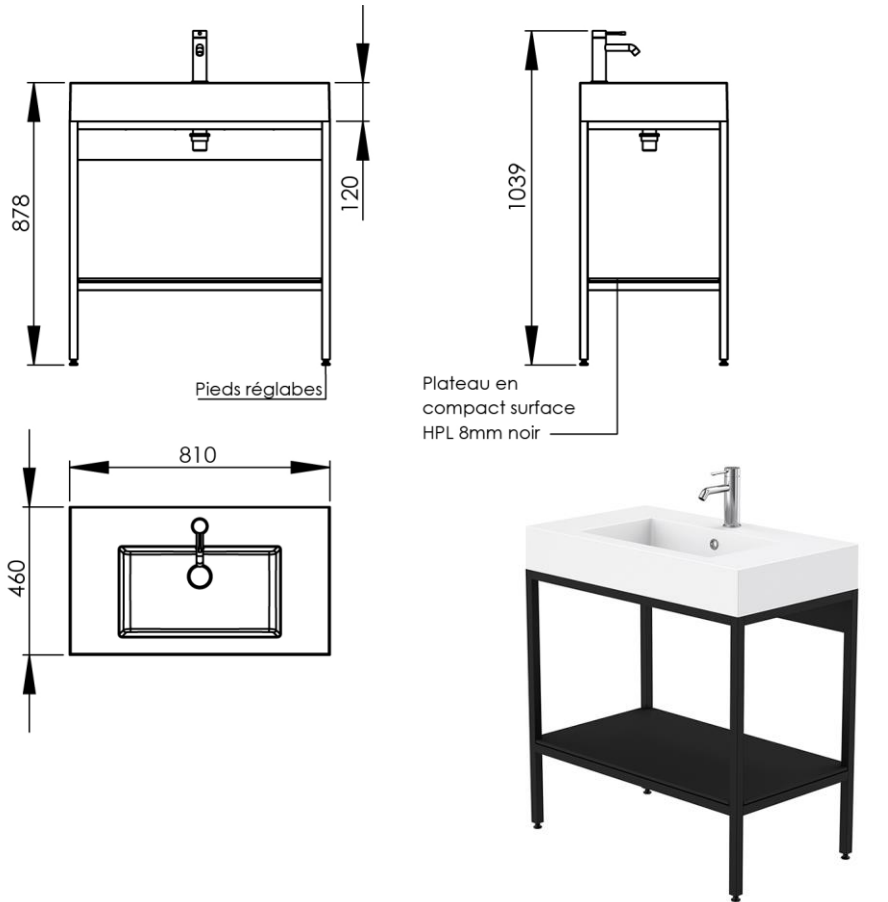

- GB** Vanity unit pack 81 x 46cm - Finish Matt black & Black
- FR** Pack meuble vasque 81 x 46cm - Finition Noir mat & Noir
- DE** Waschtisch Pack 81 x 46cm - Endfertigung Mattschwarz & Schwarz
- ES** Pack mueble para lavabo 81 x 46cm - Acabados Negro mate & Negro
- RU** Комплект Стойка для раковины 81 x 46cm - Конечная обработка Матовый черный & Чёрный
- NL** Wastafelmeubel set 81 x 46cm - Uitvoering Zwart mat & Zwart

810 x 460 x 1039 mm
31.89 x 18.11 x 40.91 inches
30.12kg

GB Features

Freestanding vanity unit with legs
Designed for floor placement
Integrated U800 50-type basin
MM601 01-type faucet included
MV010 01-type drain included
Lower shelf included
Wall-mounting option available
No visible screws
Delivered pre-assembled

FR Caractéristiques

Meuble vasque sur pieds
A poser au sol
Vasque type U800 50 intégrée
Robinetterie type MM601 01 incluse
Bonde de vidage type MV010 01 incluse
Tablette en partie basse
Fixation au mur possible
Pas de vis apparente
Livré assemblé

ES Características

Mueble de lavabo con patas
Para colocar en el suelo
Lavabo tipo U800 50 integrado
Grifería tipo MM601 01 incluida
Sifón tipo MV010 01 incluido
Estante en la parte inferior incluido
Opción de fijación a la pared disponible
Sin tornillos visibles
Entregado montado