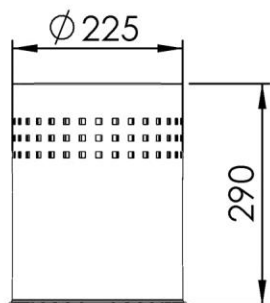

Dimensions (Width x Depth x Height)

Dimensions (Largeur x Profondeur x Hauteur)

Abmessungen (Breite x Tiefe x Höhe)

Dimensiones (Anchura x Profundidad x Altura)

Размеры (Ширина x Глубина x Высота)

Afmetingen (Breedte x Diepte x Hoogte)

225 x 225 x 290 mm

8.86 x 8.86 x 11.42 inches

0.52kg

(GB) Features

Capacity : 10 litres

(FR) Caractéristiques

Contenance : 10 litres

(DE) Beschreibung