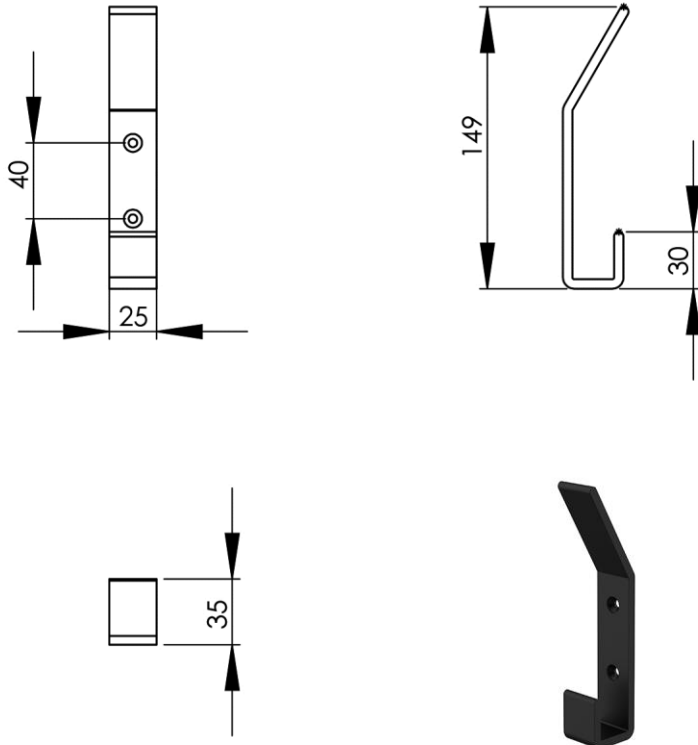

Dimensions (Width x Depth x Height)

Dimensions (Largeur x Profondeur x Hauteur)

Abmessungen (Breite x Tiefe x Höhe)

Dimensiones (Anchura x Profundidad x Altura)

Размеры (Ширина x Глубина x Высота)

Afmetingen (Breedte x Diepte x Hoogte)

25 x 35 x 149 mm

0.98 x 1.38 x 5.87 inches

0.068kg