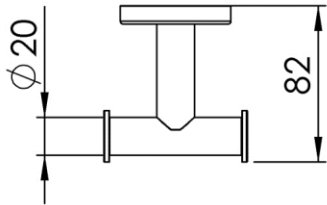

Dimensions (Width x Depth x Height)

Dimensions (Largeur x Profondeur x Hauteur)

Abmessungen (Breite x Tiefe x Höhe)

Dimensiones (Anchura x Profundidad x Altura)

Размеры (Ширина x Глубина x Высота)

Afmetingen (Breedte x Diepte x Hoogte)

76 x 82 x 58 mm

2.99 x 3.23 x 2.28 inches

0.1476kg

GB Features

Monobloc accessory
 3 fixing points per support plate, oblong holes
 Direct fixing on the wall (no interface between the wall and the accessory)
 2 grub screws (theft protection)
 No visible screw
 Screws and wallplugs included

DE Beschreibung

Accessoire in einem Stück
 3 Befestigungspunkte pro Platine, ovale Vorbohrungen
 Direkte Befestigung des Accessoires an der Wand (ohne Teil zwischen Wand und Zubehör)
 Verschraubung durch 2 Madenschrauben (Diebstahlschutz)
 Verdeckte Schrauben
 Rostfreie Schrauben und Dübel mitgeliefert