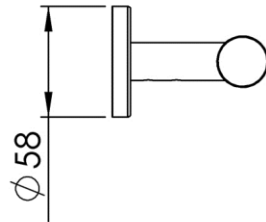

Dimensions (Width x Depth x Height)

Dimensions (Largeur x Profondeur x Hauteur)

Abmessungen (Breite x Tiefe x Höhe)

Dimensiones (Anchura x Profundidad x Altura)

Размеры (Ширина x Глубина x Высота)

Afmetingen (Breedte x Diepte x Hoogte)

76 x 82 x 58 mm

2.99 x 3.23 x 2.28 inches

0.1476kg

GB Features

Monobloc accessory
 3 fixing points per support plate, oblong holes
 Direct fixing on the wall (no interface between the wall and the accessory)
 2 grub screws (theft protection)
 No visible screw
 Screws and wallplugs included

DE Beschreibung

Accessoire in einem Stück
 3 Befestigungspunkte pro Platine, ovale Vorbohrungen
 Direkte Befestigung des Accessoires an der Wand (ohne Teil zwischen Wand und Zubehör)
 Verschraubung durch 2 Madenschrauben (Diebstahlschutz)
 Verdeckte Schrauben
 Rostfreie Schrauben und Dübel mitgeliefert