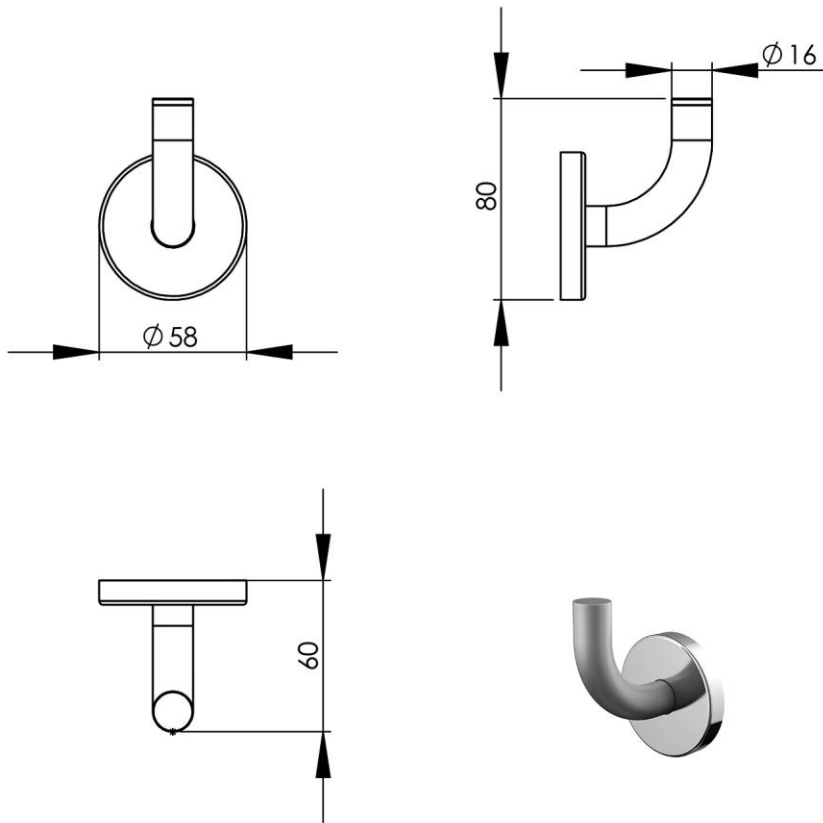

Dimensions (Width x Depth x Height)

Dimensions (Largeur x Profondeur x Hauteur)

Abmessungen (Breite x Tiefe x Höhe)

Dimensiones (Anchura x Profundidad x Altura)

Размеры (Ширина x Глубина x Высота)

Afmetingen (Breedte x Diepte x Hoogte)

58 x 60 x 80 mm

2.28 x 2.36 x 3.15 inches

0.0836kg

GB Features

Monobloc accessory
 3 fixing points per support plate, oblong holes
 Direct fixing on the wall (no interface between the wall and the accessory)
 No visible screw
 Screws and wallplugs included

FR Caractéristiques

Accessoire monobloc
 3 points de fixation par platine, trous oblongs
 Fixation directe de l'accessoire dans le mur (pas d'interface entre le mur et l'accessoire)
 Pas de vis apparentes
 Visserie et chevilles fournies

DE Beschreibung

Accessoire in einem Stück
 3 Befestigungspunkte pro Platine, ovale Vorbohrungen
 Direkte Befestigung des Accessoires an der Wand (ohne Teil zwischen Wand und Zubehör)
 Verdeckte Schrauben
 Rostfreie Schrauben und Dübel mitgeliefert