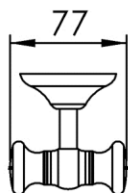

- GB** Double hook - Finish Chrome
FR Patère double - Finition Chrome
DE Doppelter Haken - Endfertigung Chrom
ES Percha doble - Acabados Cromo
RU Крючок-вешалка двойной - Конечная обработка Хром
NL Dubbele handdoekhaak - Uitvoering Chroom

Dimensions (Width x Depth x Height)

Dimensions (Largeur x Profondeur x Hauteur)

Abmessungen (Breite x Tiefe x Höhe)

Dimensiones (Anchura x Profundidad x Altura)

Размеры (Ширина x Глубина x Высота)

Afmetingen (Breedte x Diepte x Hoogte)

77 x 80 x 64 mm

3.03 x 3.15 x 2.52 inches

0.51kg

GB Features

Monobloc accessory
 3 fixing points per support plate, oblong holes
 Direct fixing on the wall (no interface between the wall and the accessory)
 No visible screw
 Screws and wallplugs included

DE Beschreibung

Accessoire in einem Stück
 3 Befestigungspunkte pro Platine, ovale Vorbohrungen
 Direkte Befestigung des Accessoires an der Wand (ohne Teil zwischen Wand und Zubehör)
 Verdeckte Schrauben
 Rostfreie Schrauben und Dübel mitgeliefert