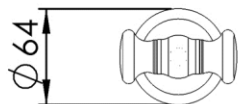

Dimensions (Width x Depth x Height)

Dimensions (Largeur x Profondeur x Hauteur)

Abmessungen (Breite x Tiefe x Höhe)

Dimensiones (Anchura x Profundidad x Altura)

Размеры (Ширина x Глубина x Высота)

Afmetingen (Breedte x Diepte x Hoogte)

77 x 80 x 64 mm

3.03 x 3.15 x 2.52 inches

0.51kg

GB Features

Monobloc accessory
 3 fixing points per support plate, oblong holes
 Direct fixing on the wall (no interface between the wall and the accessory)
 No visible screw
 Screws and wallplugs included