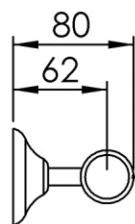

Dimensions (Width x Depth x Height)

Dimensions (Largeur x Profondeur x Hauteur)

Abmessungen (Breite x Tiefe x Höhe)

Dimensiones (Anchura x Profundidad x Altura)

Размеры (Ширина x Глубина x Высота)

Afmetingen (Breedte x Diepte x Hoogte)

77 x 80 x 64 mm

3.03 x 3.15 x 2.52 inches

0.51kg

GB Features

Monobloc accessory
 3 fixing points per support plate, oblong holes
 Direct fixing on the wall (no interface between the wall and the accessory)
 No visible screw
 Screws and wallplugs included