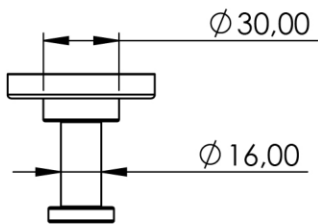

Dimensions (Width x Depth x Height)

Dimensions (Largeur x Profondeur x Hauteur)

Abmessungen (Breite x Tiefe x Höhe)

Dimensiones (Anchura x Profundidad x Altura)

Размеры (Ширина x Глубина x Высота)

Afmetingen (Breedte x Diepte x Hoogte)

58 x 59 x 58 mm

2.28 x 2.32 x 2.28 inches

0.1025kg

GB Features

Monobloc accessory
 3 fixing points per support plate, oblong holes
 Direct fixing on the wall (no interface between the wall and the accessory)
 No visible screw
 Screws and wallplugs included

DE Beschreibung

Accessoire in einem Stück
 3 Befestigungspunkte pro Platine, ovale Vorbohrungen
 Direkte Befestigung des Accessoires an der Wand (ohne Teil zwischen Wand und Zubehör)
 Verdeckte Schrauben
 Rostfreie Schrauben und Dübel mitgeliefert