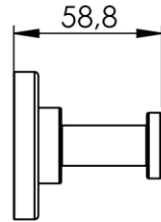

Dimensions (Width x Depth x Height)

Dimensions (Largeur x Profondeur x Hauteur)

Abmessungen (Breite x Tiefe x Höhe)

Dimensiones (Anchura x Profundidad x Altura)

Размеры (Ширина x Глубина x Высота)

Afmetingen (Breedte x Diepte x Hoogte)

58 x 59 x 58 mm

2.28 x 2.32 x 2.28 inches

0.1025kg

GB Features

Monobloc accessory
 3 fixing points per support plate, oblong holes
 Direct fixing on the wall (no interface between the wall and the accessory)
 No visible screw
 Screws and wallplugs included