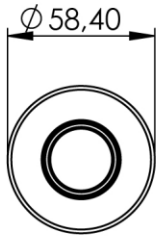

Dimensions (Width x Depth x Height)

Dimensions (Largeur x Profondeur x Hauteur)

Abmessungen (Breite x Tiefe x Höhe)

Dimensiones (Anchura x Profundidad x Altura)

Размеры (Ширина x Глубина x Высота)

Afmetingen (Breedte x Diepte x Hoogte)

58 x 59 x 58 mm

2.28 x 2.32 x 2.28 inches

0.1025kg

GB Features

Monobloc accessory
 3 fixing points per support plate, oblong holes
 Direct fixing on the wall (no interface between the wall and the accessory)
 No visible screw
 Screws and wallplugs included