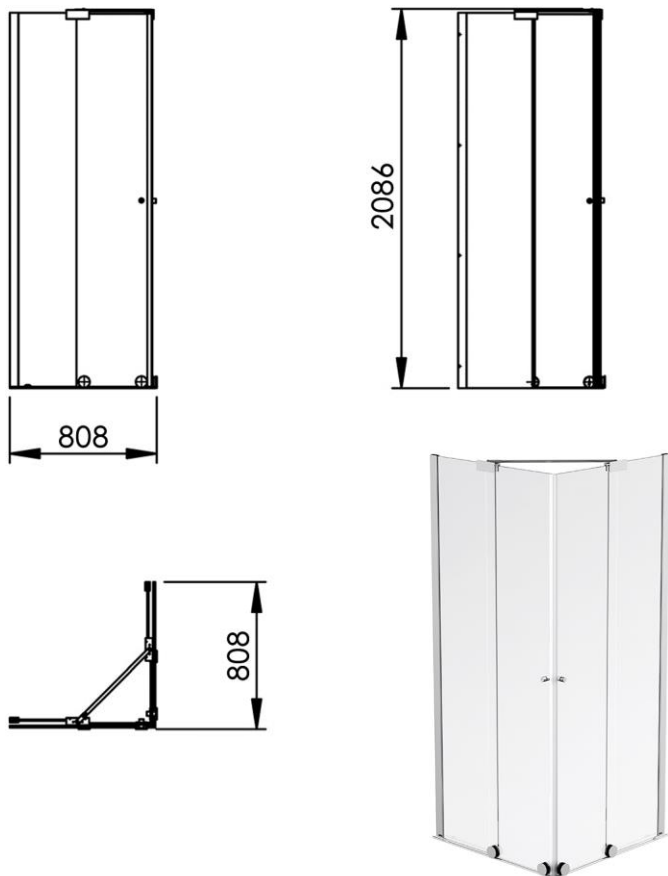

- GB** Shower corner cabin 2 fixed + 2 sliding panels 80 x 80cm - Finish Shiny polished
- FR** Cabine d'angle 2 fixes + 2 mobiles 80 x 80cm - Finition Poli brillant
- DE** Eckkabine 2 festehende + 2 gleitende Glasteile 80 x 80cm - Endfertigung Hochglanz
- ES** Cabina de esquina 2 fijas + 2 móviles 80 x 80cm - Acabados Pulido brillante
- RU** Душевой уголок 2 подвижные и 2 фиксированные панели 80 x 80см - Конечная обработка Блестящий
- NL** Hoekkabine met 2 schuifwanden + 2 vaste wanden 80 x 80cm - Uitvoering Hoogglans

Dimensions (Width x Depth x Height)

Dimensions (Largeur x Profondeur x Hauteur)

Abmessungen (Breite x Tiefe x Höhe)

Dimensiones (Anchura x Profundidad x Altura)

Размеры (Ширина x Глубина x Высота)

Afmetingen (Breedte x Diepte x Hoogte)

808 x 808 x 2086 mm
31.81 x 31.81 x 82.13 inches
0.0717kg

GB Features

Height : 2.08 m (standard height for shower door)
Aesthetics : Fixing is hidden
Adjustment : In the case of out of square angle of the wall, this can be corrected by the hidden compensator profile (inside the profile).
Mechanism : Adjustable rollers
Abutment : Integrated in the horizontal rail as well as on the vertical profile
Watertightness : A vertical seal + horizontal rail + vertical profile

FR Caractéristiques

Hauteur : 2,08 m - Standard d'une porte Clarit®
Esthétique : Pas de fixation apparente
Réglage : Réglage du mauvais équerage - Sans profilé compensateur apparent
Mécanisme : Roulettes réglables - Excentrique intégré
Butée : Butée intégrée sur le rail et profilé de réception du panneau mobile
Étanchéité : Joint d'étanchéité vertical, Rail d'étanchéité et profilé de réception du panneau mobile