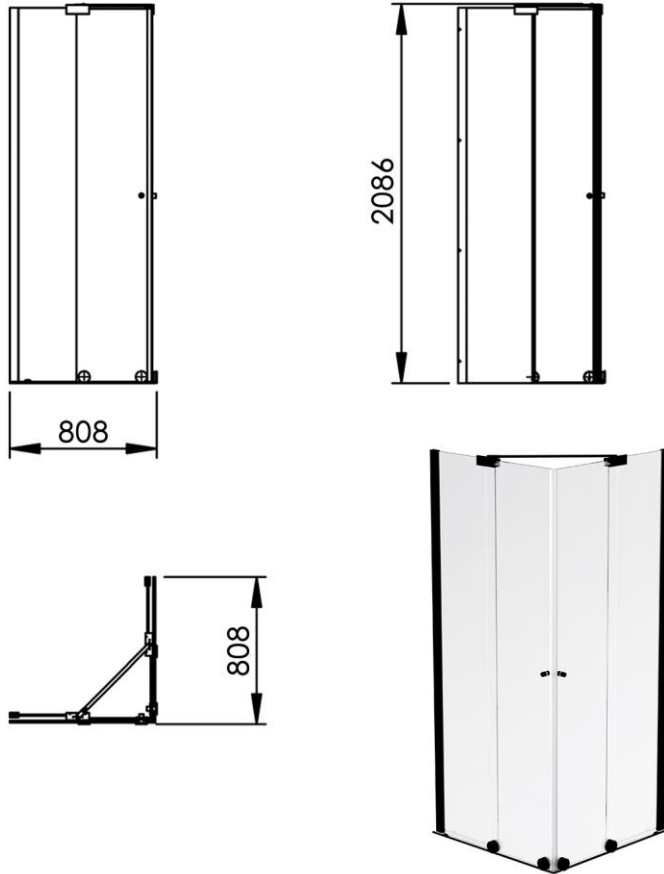

- GB** Shower corner cabin 2 fixed + 2 sliding panels 80 x 80cm - Finish Matt black
- FR** Cabine d'angle 2 fixes + 2 mobiles 80 x 80cm - Finition Noir mat
- DE** Eckkabine 2 festehende + 2 gleitende Glasteile 80 x 80cm - Endfertigung Mattschwarz
- ES** Cabina de esquina 2 fijas + 2 móviles 80 x 80cm - Acabados Negro mate
- RU** Душевой уголок 2 подвижные и 2 фиксированные панели 80 x 80cm - Конечная обработка Матовый черный
- NL** Hoekkabine met 2 schuifwanden + 2 vaste wanden 80 x 80cm - Uitvoering Zwart mat

Dimensions (Width x Depth x Height)

Dimensions (Largeur x Profondeur x Hauteur)

Abmessungen (Breite x Tiefe x Höhe)

Dimensiones (Anchura x Profundidad x Altura)

Размеры (Ширина x Глубина x Высота)

Afmetingen (Breedte x Diepte x Hoogte)

## GB Features

Height : 2.08 m (standard height for shower door)  
Aesthetics : Fixing is hidden  
Adjustment : In the case of out of square angle of the wall, this can be corrected by the hidden compensator profile (inside the profile).  
Mechanism : Adjustable rollers  
Abutment : Integrated in the horizontal rail as well as on the vertical profile  
Watertightness : A vertical seal + horizontal rail + vertical profile

## FR Caractéristiques

Hauteur : 2,08 m - Standard d'une porte Clarit®  
Esthétisme : Pas de fixation apparente  
Réglage : Réglage du mauvais équerage - Sans profilé compensateur apparent  
Mécanisme : Roulettes réglables - Excentrique intégré  
Butée : Butée intégrée sur le rail et profilé de réception du panneau mobile  
Étanchéité : Joint d'étanchéité vertical, Rail d'étanchéité et profilé de réception du panneau mobile