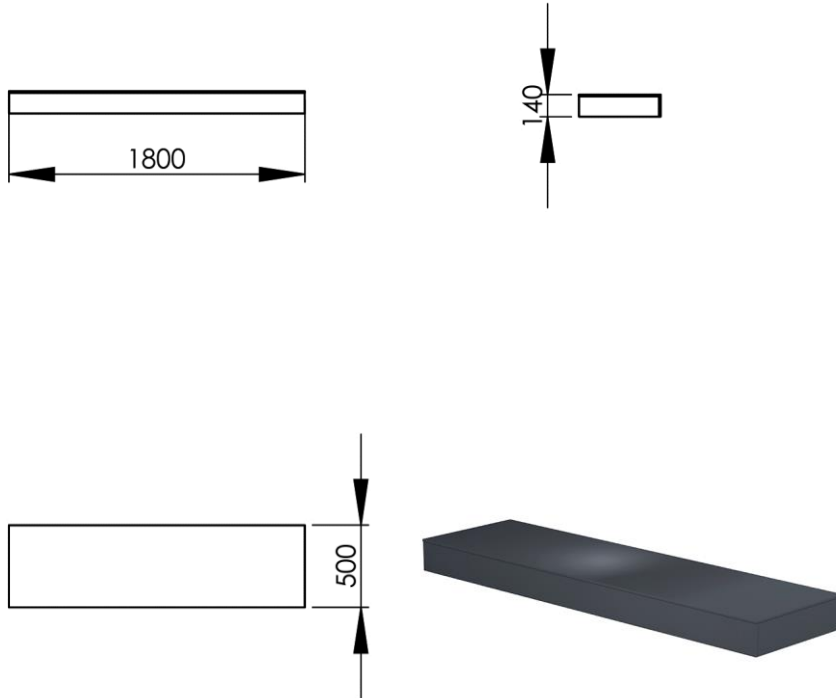

- **GB** Hanging washtable 180 x 50cm - Finish Bromine Grey
- **FR** Plan vasque suspendu 180 x 50cm - Finition Gris Brome
- **DE** Hängewaschtisch 180 x 50cm - Endfertigung Grau Brom
- **ES** Plan suspendido 180 x 50cm - Acabados Gris Brome
- **RU** Столешница для раковины подвесная 180 x 50см - Конечная обработка Серый Бром
- **NL** Hangend wastafelmeubel 180 x 50cm - Uitvoering Grijs Broom

Features

Installation Type: Hanging
Drilling plan: To be defined at the order
Customizable Tray Color: Kos White / Ingo Black / Arizona Beige / London Gray / Commodore Green / Jaipur Red / Antrim Gray / Brome Gray (other finish on request)
Possibility of installation of basin: Yes
Possibility of installation of faucets: Yes
Possibility of installing accessories: Yes
Surface type: Nanotechnology composite
Touch type: Silky
Color type: Deep and intense
Reflectivity: Low, extremely matte surface
Waterproof: Yes
Antistatic: Yes
Anti-fingerprint: Yes
Light resistance: Yes
Mold resistance: Yes
Impact resistance: Yes
Scratch and abrasion resistance: Yes
Resistance to dry heat: Yes
Resistance to solvents and household products: Yes
Enhanced antibacterial properties: Yes
Visible screws: No
Comes assembled: Yes
Possibility of wall mounting: Yes
Wall reinforcement to be provided for installation: Yes
Complements: Screws and dowels included

Materials

Compact Surface
Body made of aluminium - recyclable and non-oxidizing

Dimensions (Width x Depth x Height)

Dimensions (Largeur x Profondeur x Hauteur)

Abmessungen (Breite x Tiefe x Höhe)

Dimensiones (Anchura x Profundidad x Altura)

Размеры (Ширина x Глубина x Высота)

Afmetingen (Breedte x Diepte x Hoogte)

1800 x 500 x 140 mm

70.87 x 19.69 x 5.51 inches