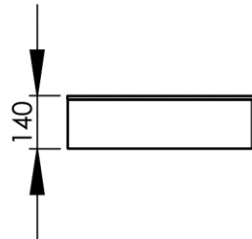

- GB** Hanging washtable 90 x 50cm - Finish Arizona Beige
- FR** Plan vasque suspendu 90 x 50cm - Finition Beige Arizona
- DE** Hängewaschtisch 90 x 50cm - Endfertigung Beige Arizona
- ES** Plan suspendido 90 x 50cm - Acabados Arizona Beige
- RU** Столешница для раковины подвесная 90 x 50cm - Конечная обработка Бежевый Аризона
- NL** Hangend wastafelmeubel 90 x 50cm - Uitvoering Beige Arizona

900 x 500 x 140 mm

35.43 x 19.69 x 5.51 inches

Dimensions (Width x Depth x Height)

Dimensions (Largeur x Profondeur x Hauteur)

Abmessungen (Breite x Tiefe x Höhe)

Dimensiones (Anchura x Profundidad x Altura)