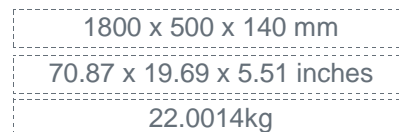

- GB** Hanging washtable 180 x 50cm - Finish Kos White
- FR** Plan vasque suspendu 180 x 50cm - Finition Blanc Kos
- DE** Hängewaschtisch 180 x 50cm - Endfertigung Weiss Kos
- ES** Plan suspendido 180 x 50cm - Acabados Blanco Kos
- RU** Столешница для раковины подвесная 180 x 50см - Конечная обработка Белый Кос
- NL** Hangend wastafelmeubel 180 x 50cm - Uitvoering Wit Kos

Materials

Compact Surface
 Body made of aluminium - recyclable and non-oxidizing

Dimensions (Width x Depth x Height)

Dimensions (Largeur x Profondeur x Hauteur)

Abmessungen (Breite x Tiefe x Höhe)

Dimensiones (Anchura x Profundidad x Altura)

Размеры (Ширина x Глубина x Высота)

Afmetingen (Breedte x Diepte x Hoogte)

(FR) Caractéristiques

Type d'installation : A suspendre
 Plan de perçage : A définir à la commande
 Couleur des plateaux personnalisable : Blanc Kos / Noir Ingo / Beige Arizona / Gris Londres / Vert Commodore / Rouge Jaipur / Gris Antrim / Gris Brome (autre finition sur demande)
 Possibilité d'installation de vasque : Oui
 Possibilité d'installation de robinetterie : Oui
 Possibilité d'installation d'accessoires : Oui
 Type de surface : Composite nanotechnologique
 Type de toucher : Soyeux
 Type de couleur : Profond et intense
 Réflectivité : Faible, surface extrêmement mate
 Imperméable : Oui
 Antistatique : Oui
 Anti-trace de doigts : Oui
 Résistance à la lumière : Oui
 Résistance aux moisissures : Oui
 Résistance aux chocs : Oui
 Résistance aux rayures et à l'abrasion : Oui
 Résistance à la chaleur sèche : Oui
 Résistance aux solvants et produits ménagers : Oui
 Propriétés antibactériennes renforcées : Oui
 Vis apparentes : Non
 Livré assemblé : Oui
 Possibilité de fixation au mur : Oui
 Renfort mural à prévoir pour l'installation : Oui
 Compléments : Visserie et chevilles inclus