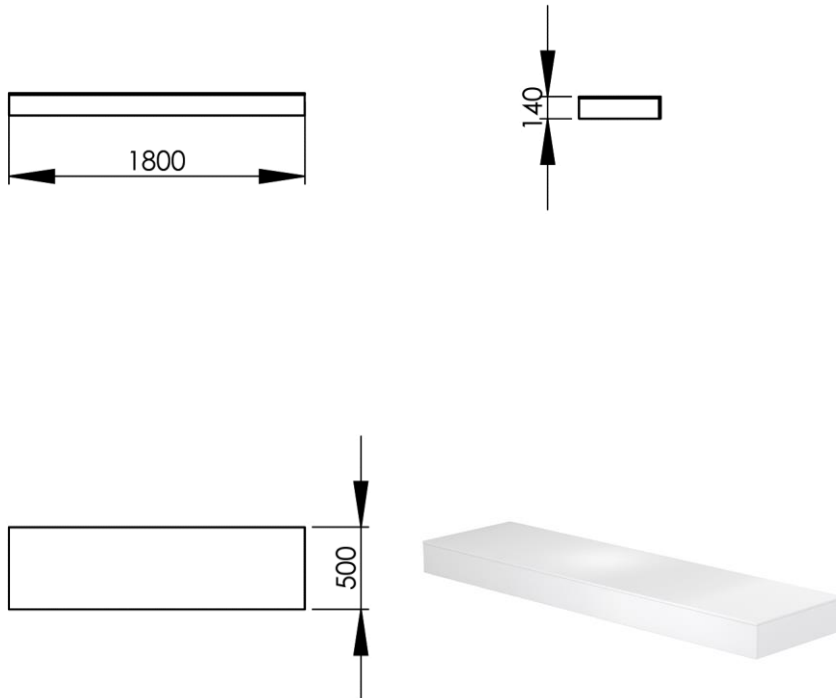

- **GB** Hanging washtable 180 x 50cm - Finish Kos White
- **FR** Plan vasque suspendu 180 x 50cm - Finition Blanc Kos
- **DE** Hängewaschtisch 180 x 50cm - Endfertigung Weiss Kos
- **ES** Plan suspendido 180 x 50cm - Acabados Blanco Kos
- **RU** Столешница для раковины подвесная 180 x 50см - Конечная обработка Белый Кос
- **NL** Hangend wastafelmeubel 180 x 50cm - Uitvoering Wit Kos

Features

Installation Type: Hanging
Drilling plan: To be defined at the order
Customizable Tray Color: Kos White / Ingo Black / Arizona Beige / London Gray / Commodore Green / Jaipur Red / Antrim Gray / Brome Gray (other finish on request)
Possibility of installation of basin: Yes
Possibility of installation of faucets: Yes
Possibility of installing accessories: Yes
Surface type: Nanotechnology composite
Touch type: Silky
Color type: Deep and intense
Reflectivity: Low, extremely matte surface
Waterproof: Yes
Antistatic: Yes
Anti-fingerprint: Yes
Light resistance: Yes
Mold resistance: Yes
Impact resistance: Yes
Scratch and abrasion resistance: Yes
Resistance to dry heat: Yes
Resistance to solvents and household products: Yes
Enhanced antibacterial properties: Yes
Visible screws: No
Comes assembled: Yes
Possibility of wall mounting: Yes
Wall reinforcement to be provided for installation: Yes
Complements: Screws and dowels included

Materials

Compact Surface
Body made of aluminium - recyclable and non-oxidizing

Dimensions (Width x Depth x Height)

Dimensions (Largeur x Profondeur x Hauteur)

Abmessungen (Breite x Tiefe x Höhe)

Dimensiones (Anchura x Profundidad x Altura)

Размеры (Ширина x Глубина x Высота)

Afmetingen (Breedte x Diepte x Hoogte)