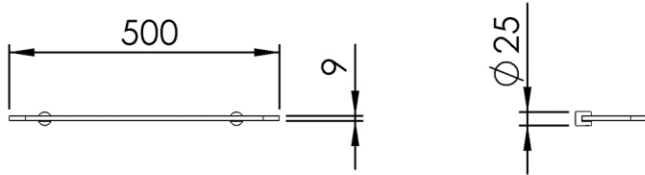

- GB** Shelf 50cm - Finish Venitian Terrazzo & Chrome
- FR** **Tablette 50cm - Finition Terrazzo Vénitien & Chrome**
- DE** Ablage 50cm - Endfertigung Venitian Terrazzo & Chrom
- ES** **Repisa 50cm - Acabados Venitian Terrazzo & Cromo**
- RU** Полочка 50cm - Конечная обработка Venitian Terrazzo & Хром
- NL** **Planchet 50cm - Uitvoering Venitian Terrazzo & Chroom**

Dimensions (Width x Depth x Height)

**Dimensions (Largeur x Profondeur x Hauteur)**

Abmessungen (Breite x Tiefe x Höhe)

**Dimensiones (Anchura x Profundidad x Altura)**

Размеры (Ширина x Глубина x Высота)

**Afmetingen (Breedte x Diepte x Hoogte)**

500 x 132 x 25 mm

19.69 x 5.2 x 0.98 inches

0.6309kg