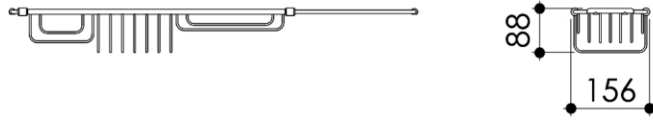

Dimensions (Width x Depth x Height)

Dimensions (Largeur x Profondeur x Hauteur)

Abmessungen (Breite x Tiefe x Höhe)

Dimensiones (Anchura x Profundidad x Altura)

Размеры (Ширина x Глубина x Высота)

Afmetingen (Breedte x Diepte x Hoogte)

#### DE Beschreibung

Einstellbare Breite von 578 mm bis 1030 mm

#### RU Характеристики

Регулируемая ширина (578 мм - 1030 мм) в зависимости от размера ванны

#### NL Kenmerken

Breedte verstelbaar van 578mm tot 1030mm aan te passen aan het bad