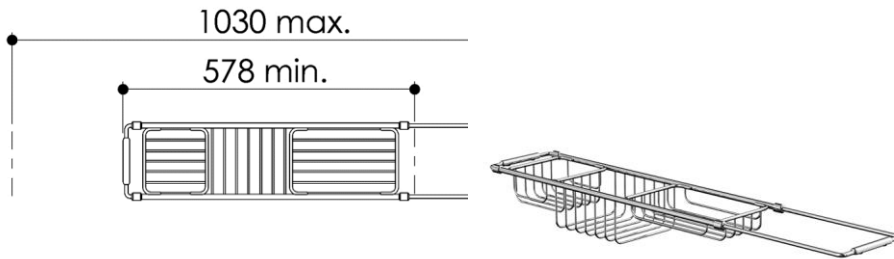

- **GB** Bath bridge - Finish Chrome
- **FR** Pont de baignoire - Finition Chrome
- **DE** Badbrücke - Endfertigung Chrom
- **ES** Set de bañera extensible - Acabados Cromo
- **RU** Полочка-решётка на ванну - Конечная обработка Хром
- **NL** Badbrug - Uitvoering Chroom

Dimensions (Width x Depth x Height)

Dimensions (Largeur x Profondeur x Hauteur)

Abmessungen (Breite x Tiefe x Höhe)

Dimensiones (Anchura x Profundidad x Altura)

Размеры (Ширина x Глубина x Высота)

Afmetingen (Breedte x Diepte x Hoogte)

1030 x 156 x 88 mm

40.55 x 6.14 x 3.46 inches

1.9kg

GB Features

Width adjustable from 578 to 1030 mm

Materials

Solid brass

FR Caractéristiques

Largeur réglable de 578 mm à 1030 mm pour s'ajuster à la baignoire

Matériaux

Laiton massif

DE Beschreibung

Einstellbare Breite von 578 mm bis 1030 mm

Material

Massives Messing

ES Características

Anchura regulable entre 578 mm hasta 1030 mm para ajustarse a la bañera

Materiales

Latón macizo

RU Характеристики

Регулируемая ширина (578 мм - 1030 мм) в зависимости от размера ванны

Материал

Цельная латунь

NL Kenmerken

Breedte verstelbaar van 578mm tot 1030mm aan te passen aan het bad

Materialia

Massief messing