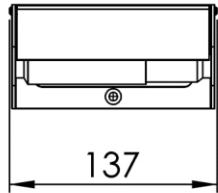

Dimensions (Width x Depth x Height)

Dimensions (Largeur x Profondeur x Hauteur)

Abmessungen (Breite x Tiefe x Höhe)

Dimensiones (Anchura x Profundidad x Altura)

Размеры (Ширина x Глубина x Высота)

Afmetingen (Breedte x Diepte x Hoogte)

137 x 113 x 69 mm

5.39 x 4.45 x 2.72 inches

0.35kg

GB Features

3 fixing points
Direct fixing on the wall (no interface between the wall and the accessory)
No visible screw
Screws and wallplugs included

Materials