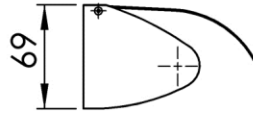

Dimensions (Width x Depth x Height)

Dimensions (Largeur x Profondeur x Hauteur)

Abmessungen (Breite x Tiefe x Höhe)

Dimensiones (Anchura x Profundidad x Altura)

Размеры (Ширина x Глубина x Высота)

Afmetingen (Breedte x Diepte x Hoogte)

137 x 113 x 69 mm

5.39 x 4.45 x 2.72 inches

0.35kg

GB Features

3 fixing points
Direct fixing on the wall (no interface between the wall and the accessory)
No visible screw
Screws and wallplugs included

Materials