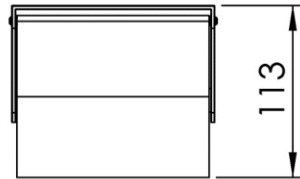

Dimensions (Width x Depth x Height)

Dimensions (Largeur x Profondeur x Hauteur)

Abmessungen (Breite x Tiefe x Höhe)

Dimensiones (Anchura x Profundidad x Altura)

Размеры (Ширина x Глубина x Высота)

Afmetingen (Breedte x Diepte x Hoogte)

137 x 113 x 69 mm

5.39 x 4.45 x 2.72 inches

0.35kg

GB Features

3 fixing points
Direct fixing on the wall (no interface between the wall and the accessory)
No visible screw
Screws and wallplugs included

Materials