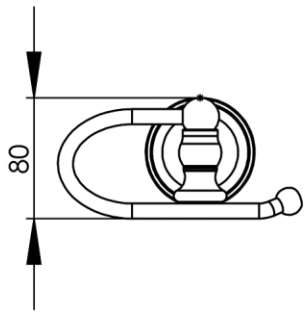

160 x 109 x 80 mm

6.3 x 4.29 x 3.15 inches

Dimensions (Width x Depth x Height)

Dimensions (Largeur x Profondeur x Hauteur)

Abmessungen (Breite x Tiefe x Höhe)

Dimensiones (Anchura x Profundidad x Altura)

Размеры (Ширина x Глубина x Высота)

Afmetingen (Breedte x Diepte x Hoogte)

GB Features

Monobloc accessory
Decorating surrounding of wall plate
3 fixing points per support plate, oblong holes
Direct fixing on the wall (no interface between the wall and the accessory)
No visible screw
Screws and wallplugs included

FR Caractéristiques

Accessoire monobloc
Bague arrière de finition
3 points de fixation par platine, trous oblongs
Fixation directe de l'accessoire dans le mur (pas d'interface entre le mur et l'accessoire)
Pas de vis apparentes
Visserie et chevilles fournies

DE Beschreibung

Accessoire in einem Stück
Zierring um die Befestigungsplatine
3 Befestigungspunkte pro Platine, ovale Vorbohrungen
Direkte Befestigung des Accessoires an der Wand (ohne Teil zwischen Wand und Zubehör)
Verdeckte Schrauben
Rostfreie Schrauben und Dübel mitgeliefert