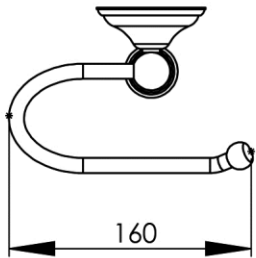

160 x 109 x 80 mm

6.3 x 4.29 x 3.15 inches

Dimensions (Width x Depth x Height)

Dimensions (Largeur x Profondeur x Hauteur)

Abmessungen (Breite x Tiefe x Höhe)

Dimensiones (Anchura x Profundidad x Altura)

Размеры (Ширина x Глубина x Высота)

Afmetingen (Breedte x Diepte x Hoogte)

GB Features

Monobloc accessory
Decorating surrounding of wall plate
3 fixing points per support plate, oblong holes
Direct fixing on the wall (no interface between the wall and the accessory)
No visible screw
Screws and wallplugs included

FR Caractéristiques

Accessoire monobloc
Bague arrière de finition
3 points de fixation par platine, trous oblongs
Fixation directe de l'accessoire dans le mur (pas d'interface entre le mur et l'accessoire)
Pas de vis apparentes
Visserie et chevilles fournies

DE Beschreibung

Accessoire in einem Stück
Zierring um die Befestigungsplatine
3 Befestigungspunkte pro Platine, ovale Vorbohrungen
Direkte Befestigung des Accessoires an der Wand (ohne Teil zwischen Wand und Zubehör)
Verdeckte Schrauben
Rostfreie Schrauben und Dübel mitgeliefert