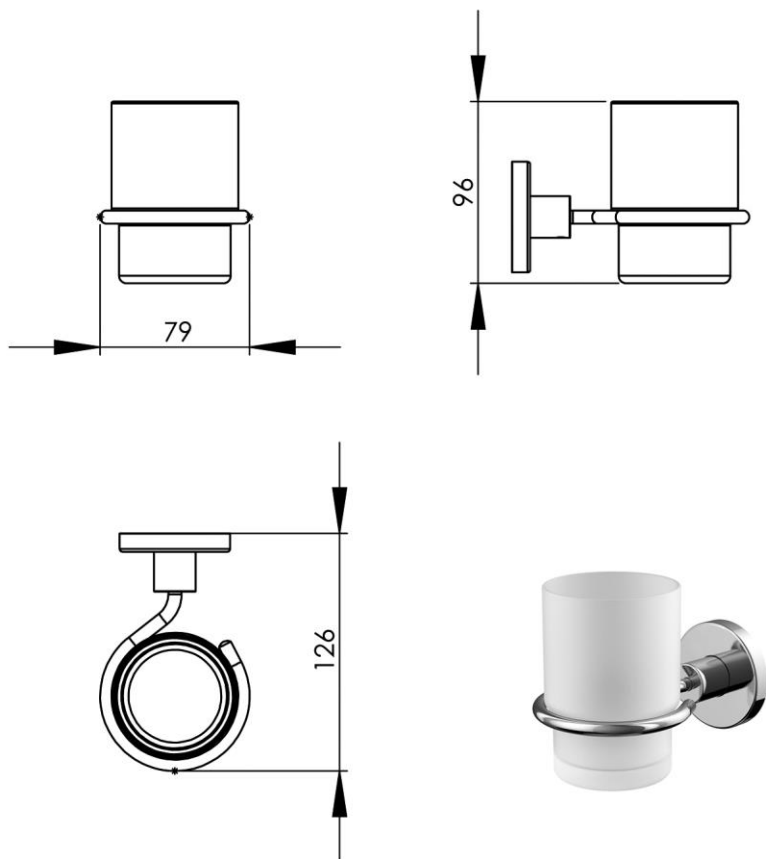

Dimensions (Width x Depth x Height)

Dimensions (Largeur x Profondeur x Hauteur)

Abmessungen (Breite x Tiefe x Höhe)

Dimensiones (Anchura x Profundidad x Altura)

Размеры (Ширина x Глубина x Высота)

Afmetingen (Breedte x Diepte x Hoogte)

80 x 126 x 100 mm

3.15 x 4.96 x 3.94 inches

0.47kg

#### GB Features

Monobloc accessory  
3 fixing points per support plate, oblong holes  
Direct fixing on the wall (no interface between the wall and the accessory)  
No visible screw  
Screws and wallplugs included

#### DE Beschreibung

Accessoire in einem Stück  
3 Befestigungspunkte pro Platine, ovale Vorbohrungen  
Direkte Befestigung des Accessoires an der Wand (ohne Teil zwischen Wand und Zubehör)  
Verdeckte Schrauben  
Rostfreie Schrauben und Dübel mitgeliefert