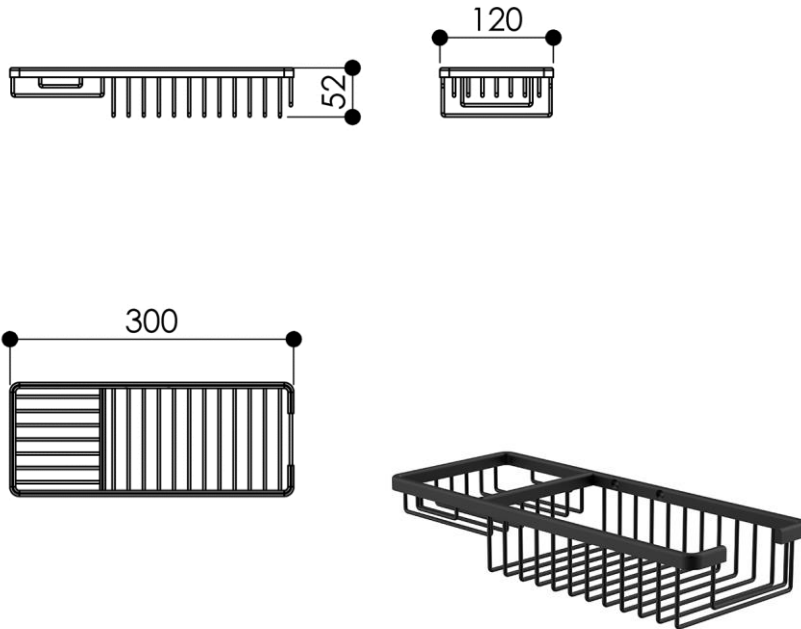

- GB** Basket rectangular - Finish Matt black
FR Porte-flacon grillagé - Finition Noir mat
DE Ablagekorb zur Wandmontage - Endfertigung Mattschwarz
ES Jabonera de rejilla profunda - Acabados Negro mate
RU Полочка-решётка - Конечная обработка Матовый черный
NL Flaconhouder korf - Uitvoering Zwart mat

Dimensions (Width x Depth x Height)

Dimensions (Largeur x Profondeur x Hauteur)

Abmessungen (Breite x Tiefe x Höhe)

Dimensiones (Anchura x Profundidad x Altura)

Размеры (Ширина x Глубина x Высота)

Afmetingen (Breedte x Diepte x Hoogte)

300 x 120 x 52 mm

11.81 x 4.72 x 2.05 inches

0.63kg

GB Features

2 fixing points
Screws and wallplugs included

FR Caractéristiques

2 points de fixation
Visserie et chevilles fournies

DE Beschreibung

2 Befestigungspunkte
Rostfreie Schrauben und Dübel mitgeliefert

ES Características

2 puntos de anclaje
Tornillos y tacos incluidos

RU Характеристики

Фиксация в двух точках
Крепёжные детали прилагаются

NL Kenmerken