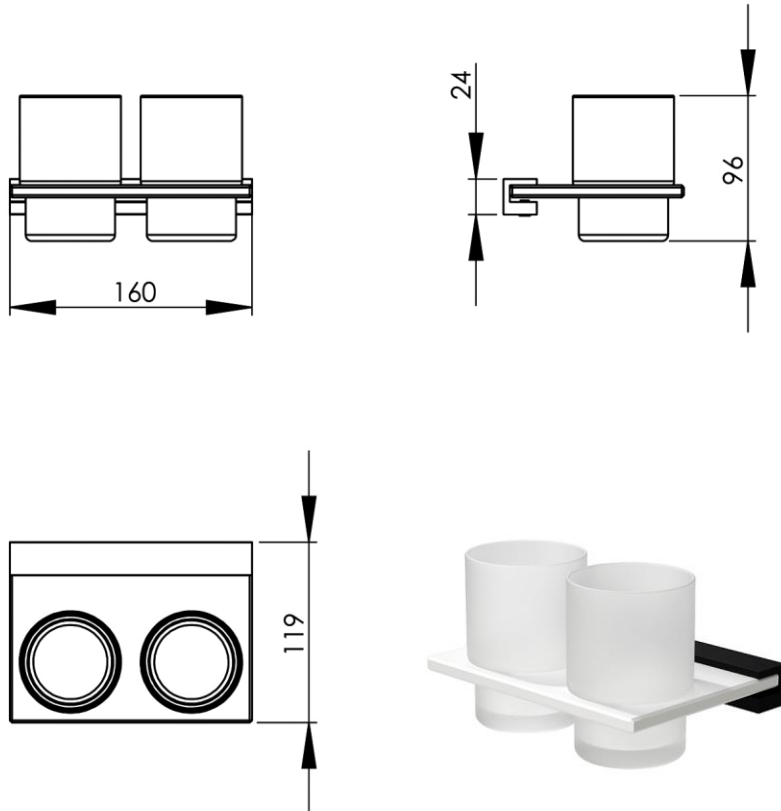

Dimensions (Width x Depth x Height)

Dimensions (Largeur x Profondeur x Hauteur)

Abmessungen (Breite x Tiefe x Höhe)

Dimensiones (Anchura x Profundidad x Altura)

Размеры (Ширина x Глубина x Высота)

Afmetingen (Breedte x Diepte x Hoogte)

160 x 119 x 96 mm

6.3 x 4.69 x 3.78 inches

0.5011kg

GB Features

2 fixing points
Screws and wallplugs included

FR Caractéristiques

2 points de fixation
Visserie et chevilles fournies

DE Beschreibung