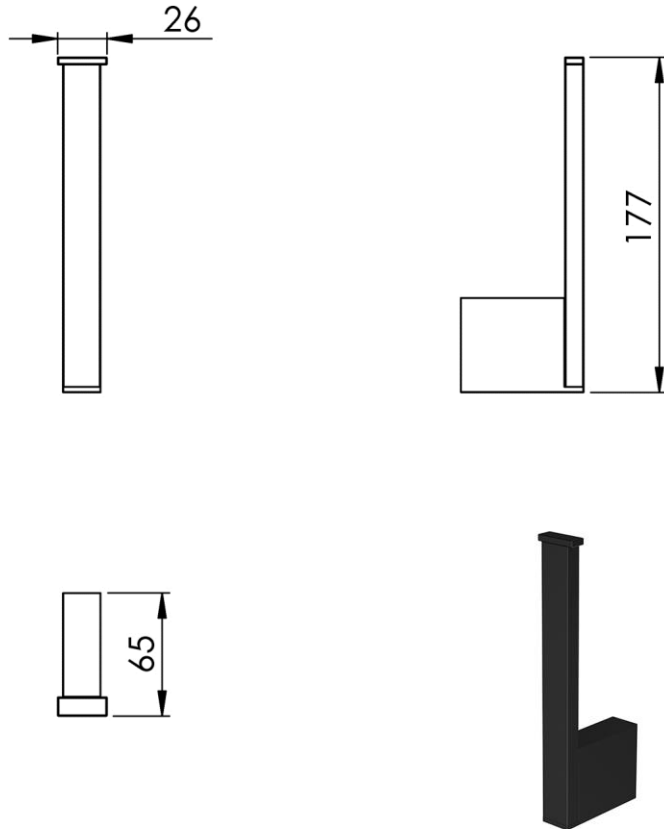

Dimensions (Width x Depth x Height)

Dimensions (Largeur x Profondeur x Hauteur)

Abmessungen (Breite x Tiefe x Höhe)

Dimensiones (Anchura x Profundidad x Altura)

Размеры (Ширина x Глубина x Высота)

Afmetingen (Breedte x Diepte x Hoogte)

26 x 65 x 177 mm

1.02 x 2.56 x 6.97 inches

GB Features

Monobloc accessory
2 fixing points per support plate, oblong holes
Direct fixing on the wall (no interface between the wall and the accessory)
Solid assembling by 2 grub screws
No visible screw
Screws and wallplugs included

DE Beschreibung

Accessoire in einem Stück
2 Befestigungspunkte pro Platine
Direkte Befestigung des Accessoires an der Wand (ohne Teil zwischen Wand und Zubehör)
Verdeckte Schrauben
Rostfreie Schrauben und Dübel mitgeliefert