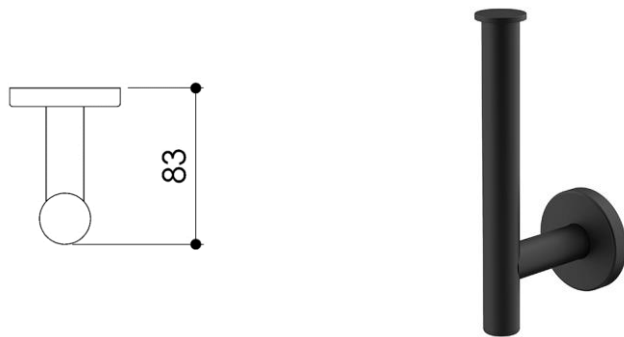

Dimensions (Width x Depth x Height)

Dimensions (Largeur x Profondeur x Hauteur)

Abmessungen (Breite x Tiefe x Höhe)

Dimensiones (Anchura x Profundidad x Altura)

Размеры (Ширина x Глубина x Высота)

Afmetingen (Breedte x Diepte x Hoogte)

58 x 83 x 165 mm

2.28 x 3.27 x 6.5 inches

0.3043kg

GB Features

Monobloc accessory
3 fixing points per support plate, oblong holes
Direct fixing on the wall (no interface between the wall and the accessory)
No visible screw
Screws and wallplugs included

DE Beschreibung

Accessoire in einem Stück
3 Befestigungspunkte pro Platine, ovale Vorbohrungen
Direkte Befestigung des Accessoires an der Wand (ohne Teil zwischen Wand und Zubehör)
Verdeckte Schrauben
Rostfreie Schrauben und Dübel mitgeliefert

ES Características

Accesorio monobloc
3 puntos de anclaje por platina, agujeros oblongos
Fijación directa del accesorio en la pared (ningún interfaz entre la pared y el accesorio)
Tornillos tapados
Tornillos y tacos incluidos