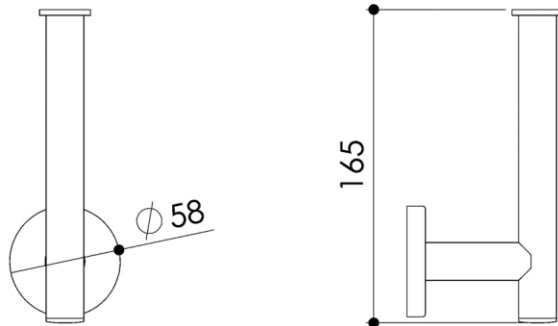

Dimensions (Width x Depth x Height)

Dimensions (Largeur x Profondeur x Hauteur)

Abmessungen (Breite x Tiefe x Höhe)

Dimensiones (Anchura x Profundidad x Altura)

Размеры (Ширина x Глубина x Высота)

Afmetingen (Breedte x Diepte x Hoogte)

58 x 83 x 165 mm

2.28 x 3.27 x 6.5 inches

0.3043kg

GB Features

Monobloc accessory
3 fixing points per support plate, oblong holes
Direct fixing on the wall (no interface between the wall and the accessory)
No visible screw
Screws and wallplugs included

DE Beschreibung

Accessoire in einem Stück
3 Befestigungspunkte pro Platine, ovale Vorbohrungen
Direkte Befestigung des Accessoires an der Wand (ohne Teil zwischen Wand und Zubehör)
Verdeckte Schrauben
Rostfreie Schrauben und Dübel mitgeliefert