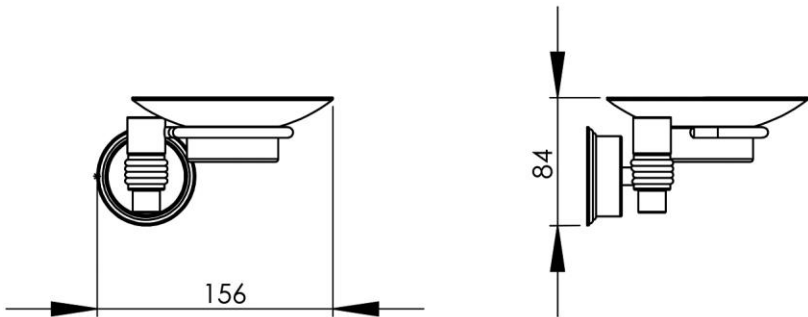

156 x 146 x 84 mm

6.14 x 5.75 x 3.31 inches

Dimensions (Width x Depth x Height)

Dimensions (Largeur x Profondeur x Hauteur)

Abmessungen (Breite x Tiefe x Höhe)

Dimensiones (Anchura x Profundidad x Altura)

Размеры (Ширина x Глубина x Высота)

Afmetingen (Breedte x Diepte x Hoogte)

**GB Features**

Monobloc accessory  
Decorating surrounding of wall plate  
3 fixing points per support plate, oblong holes  
Direct fixing on the wall (no interface between the wall and the accessory)  
No visible screw  
Screws and wallplugs included

**FR Caractéristiques**

Accessoire monobloc  
Bague arrière de finition  
3 points de fixation par platine, trous oblongs  
Fixation directe de l'accessoire dans le mur (pas d'interface entre le mur et l'accessoire)  
Pas de vis apparentes  
Visserie et chevilles fournies

**DE Beschreibung**

Accessoire in einem Stück  
Zierring um die Befestigungsplatine  
3 Befestigungspunkte pro Platine, ovale Vorbohrungen  
Direkte Befestigung des Accessoires an der Wand (ohne Teil zwischen Wand und Zubehör)  
Verdeckte Schrauben  
Rostfreie Schrauben und Dübel mitgeliefert