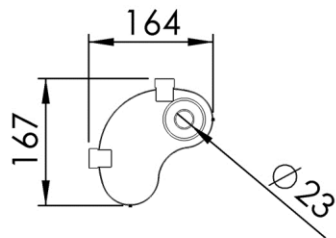

Dimensions (Width x Depth x Height)

Dimensions (Largeur x Profondeur x Hauteur)

Abmessungen (Breite x Tiefe x Höhe)

Dimensiones (Anchura x Profundidad x Altura)

Размеры (Ширина x Глубина x Высота)

Afmetingen (Breedte x Diepte x Hoogte)

167 x 164 x 25 mm

6.57 x 6.46 x 0.98 inches

0.2905kg

GB Features

2 fixing points
Mounted in the corner for better resistance to being torn off
Screws and wallplugs included

FR Caractéristiques

2 points de fixation
Mise en œuvre en angle offrant une grande résistance à l'arrachement
Visserie et chevilles fournies