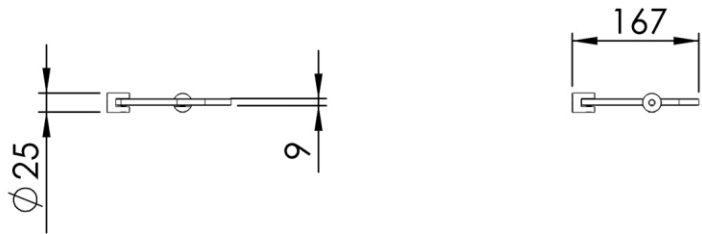

Dimensions (Width x Depth x Height)

Dimensions (Largeur x Profondeur x Hauteur)

Abmessungen (Breite x Tiefe x Höhe)

Dimensiones (Anchura x Profundidad x Altura)

Размеры (Ширина x Глубина x Высота)

Afmetingen (Breedte x Diepte x Hoogte)

167 x 164 x 25 mm

6.57 x 6.46 x 0.98 inches

0.2905kg

GB Features

2 fixing points
Mounted in the corner for better resistance to being torn off
Screws and wallplugs included

FR Caractéristiques

2 points de fixation
Mise en œuvre en angle offrant une grande résistance à l'arrachement
Visserie et chevilles fournies