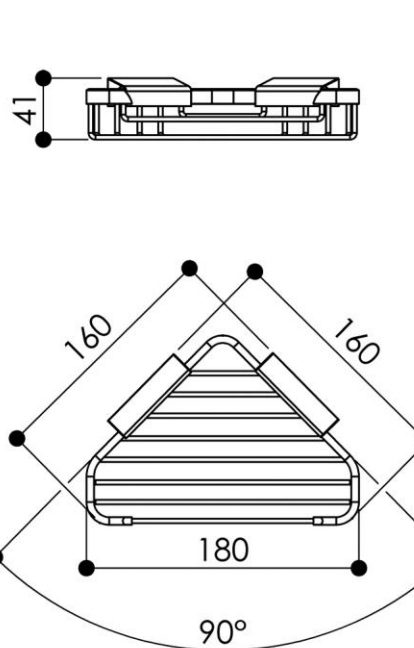

- GB** Triangular soap holder with covered screws - Finish White
- FR** Porte-savon grillagé d'angle avec cache vis - Finition Blanc
- DE** Eckseifenkorb mit abgedeckten Schrauben - Endfertigung Weiss
- ES** Jabonera de rejilla esquina con tapa tornillos - Acabados Blanco
- RU** Мыльница-решетка угловая со скрытым креплением - Конечная обработка Белый
- NL** Douche zeeprekje met verborgen schroeven - Uitvoering Wit

Dimensions (Width x Depth x Height)

Dimensions (Largeur x Profondeur x Hauteur)

Abmessungen (Breite x Tiefe x Höhe)

Dimensiones (Anchura x Profundidad x Altura)

Размеры (Ширина x Глубина x Высота)

Afmetingen (Breedte x Diepte x Hoogte)

160 x 160 x 41 mm

6.3 x 6.3 x 1.61 inches

0.41kg

GB Features

4 fixing points
Mounted in the edge for optimal resistance to being torn off
No visible screw
Screws and wallplugs included

FR Caractéristiques

4 points de fixation
Mise en œuvre en angle offrant une grande résistance à l'arrachement
Pas de vis apparentes
Visserie et chevilles fournies