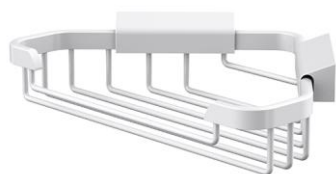

- GB** Triangular soap holder with covered screws - Finish White
- FR** Porte-savon grillagé d'angle avec cache vis - Finition Blanc
- DE** Eckseifenkorb mit abgedeckten Schrauben - Endfertigung Weiss
- ES** Jabonera de rejilla esquina con tapa tornillos - Acabados Blanco
- RU** Мыльница-решетка угловая со скрытым креплением - Конечная обработка Белый
- NL** Douche zeeprekje met verborgen schroeven - Uitvoering Wit

160 x 160 x 41 mm

6.3 x 6.3 x 1.61 inches

0.41kg

GB Features

4 fixing points
Mounted in the edge for optimal resistance to being torn off
No visible screw
Screws and wallplugs included

FR Caractéristiques

4 points de fixation
Mise en œuvre en angle offrant une grande résistance à l'arrachement
Pas de vis apparentes
Visserie et chevilles fournies

DE Beschreibung

4 Befestigungspunkte
Solide Anbringung in der Ecke
Unsichtbare Schrauben
Rostfreie Schrauben und Dübel mitgeliefert

ES Características

4 puntos de anclaje
Instalado para esquina ofreciendo alta resistencia al arrancamiento
Tornillos tapados
Tornillos y tacos incluidos

RU Характеристики

4 точки фиксации
Прочное угловое крепление
Скрытое крепление
Крепежные детали прилагаются

NL Kenmerken

4 bevestigingspunten
Installatie in de hoek voor lange levensduur
Geen zichtbare schroeven
S Schroeven en pluggen meegeleverd