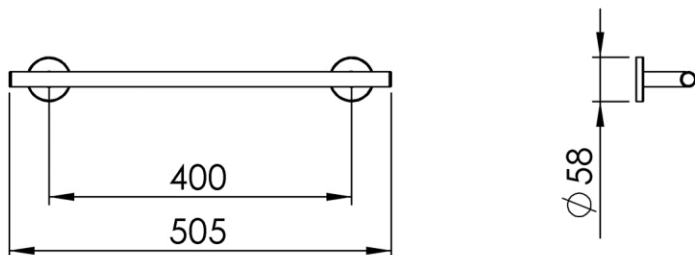

- GB** Towel holder 50cm - Finish Matt white
- FR** Porte-serviettes 1 branche fixe 50cm - Finition Blanc mat
- DE** Handtuchhalter 50cm - Endfertigung Mattweiss
- ES** Toallero barra 50cm - Acabados Blanco mate
- RU** Полотенцедержатель 50cm - Конечная обработка Белый матовый
- NL** Enkele handdoekhouder 50cm - Uitvoering Wit mat

Dimensions (Width x Depth x Height)

Dimensions (Largeur x Profondeur x Hauteur)

Abmessungen (Breite x Tiefe x Höhe)

Dimensiones (Anchura x Profundidad x Altura)

Размеры (Ширина x Глубина x Высота)

Afmetingen (Breedte x Diepte x Hoogte)

505 x 79 x 58 mm

19.88 x 3.11 x 2.28 inches

0.2992kg