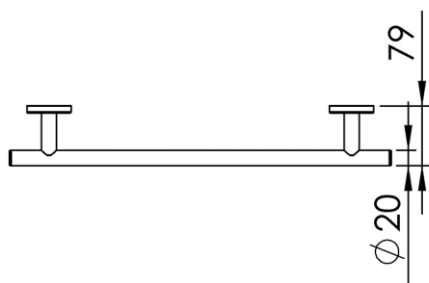

- GB** Towel holder 50cm - Finish Matt white
- FR** Porte-serviettes 1 branche fixe 50cm - Finition Blanc mat
- DE** Handtuchhalter 50cm - Endfertigung Mattweiss
- ES** Toallero barra 50cm - Acabados Blanco mate
- RU** Полотенцедержатель 50cm - Конечная обработка Белый матовый
- NL** Enkele handdoekhouder 50cm - Uitvoering Wit mat

Dimensions (Width x Depth x Height)

Dimensions (Largeur x Profondeur x Hauteur)

Abmessungen (Breite x Tiefe x Höhe)

Dimensiones (Anchura x Profundidad x Altura)

Размеры (Ширина x Глубина x Высота)

Afmetingen (Breedte x Diepte x Hoogte)

505 x 79 x 58 mm

19.88 x 3.11 x 2.28 inches

0.2992kg

#### DE Beschreibung

Accessoire in einem Stück  
3 Befestigungspunkte pro Platine, ovale Vorbohrungen  
Direkte Befestigung des Accessoires an der Wand (ohne Teil zwischen Wand und Zubehör)  
Verschraubung durch 2 Madenschrauben (Diebstahlschutz)  
Verdeckte Schrauben  
Rostfreie Schrauben und Dübel mitgeliefert