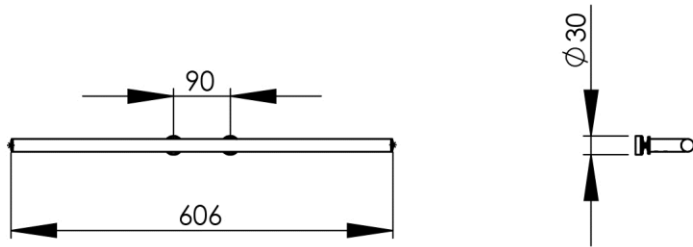

- GB** Double towel holder for glasspanel + covers 60cm - Finish Chrome
- FR** Porte-serviettes double 1 branche avec caches 60cm - Finition Chrome
- DE** Doppelter Handtuchhalter Montage auf Glaswand + Abdeckungen 60cm - Endfertigung Chrom
- ES** Toallero doble + tapas 60cm - Acabados Cromo
- RU** Полотенцедержатель двойной + заглушки 60см - Конечная обработка Хром
- NL** Enkele handdoekhouder voor 2 handdoeken 60cm - Uitvoering Chroom

Dimensions (Width x Depth x Height)

Dimensions (Largeur x Profondeur x Hauteur)

Abmessungen (Breite x Tiefe x Höhe)

Dimensiones (Anchura x Profundidad x Altura)

Размеры (Ширина x Глубина x Высота)

Afmetingen (Breedte x Diepte x Hoogte)

606 x 91 x 30 mm

23.86 x 3.58 x 1.18 inches

0.7kg

#### RU Характеристики

Двойной крепежный болт (защита от кражи)  
Диаметр сверления стекла : 16 мм