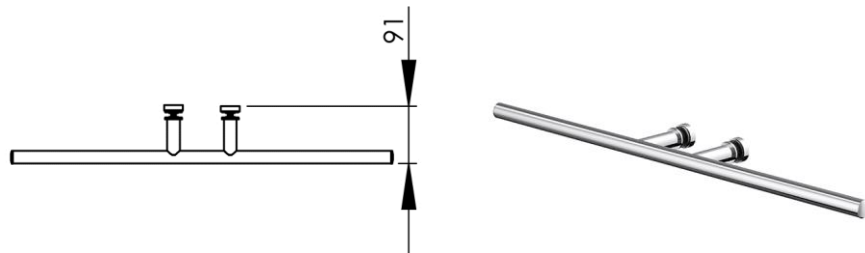

- GB** Double towel holder for glasspanel + covers 60cm - Finish Chrome
- FR** Porte-serviettes double 1 branche avec caches 60cm - Finition Chrome
- DE** Doppelter Handtuchhalter Montage auf Glaswand + Abdeckungen 60cm - Endfertigung Chrom
- ES** Toallero doble + tapas 60cm - Acabados Cromo
- RU** Полотенцедержатель двойной + заглушки 60см - Конечная обработка Хром
- NL** Enkele handdoekhouder voor 2 handdoeken 60cm - Uitvoering Chroom

606 x 91 x 30 mm

23.86 x 3.58 x 1.18 inches

0.7kg

#### GB Features

2 grub screws (theft protection)  
Diameter of the hole : 16 mm

#### ES Características

Doble tornillo allen de seguridad (Antirrobo)  
Diámetro perforación del vidrio: 16mm