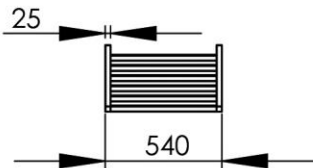

Dimensions (Width x Depth x Height)

Dimensions (Largeur x Profondeur x Hauteur)

Abmessungen (Breite x Tiefe x Höhe)

Dimensiones (Anchura x Profundidad x Altura)

Размеры (Ширина x Глубина x Высота)

Afmetingen (Breedte x Diepte x Hoogte)

540 x 25 x 1635 mm

21.26 x 0.98 x 64.37 inches

4kg

gb Features

Square tubes 25x25mm
 Anti slip pads
 No visible screws
 Delivered assembled

fr Caractéristiques

Tubes carrés section 25x25mm
 Patins antidérapants
 Pas de vis apparentes
 Livré assemblé

de Beschreibung

Vierkantstange 25x25mm
 Anti-Rutsch Pads
 Keine sichtbaren Schrauben
 Fertig montiert

es Características

Tubo cuadrado: 25x25mm
 Patas antideslizantes
 Sin tornillos visibles
 Viene montado

ru Характеристики

Труба квадратного сечения: 25 мм x 25 мм
 Нескользящие набойки
 Крепление скрытое
 Поставляется в собранном виде

NL Kenmerken

Vierkante buizen delen 25x25mm
 Anti-slip
 Geen zichtbare schroeven
 Gemonteerd geleverd