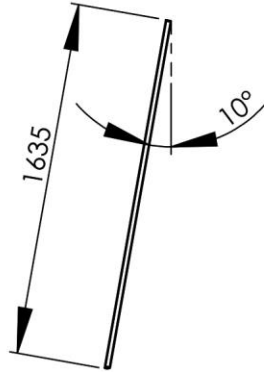

Dimensions (Width x Depth x Height)

Dimensions (Largeur x Profondeur x Hauteur)

Abmessungen (Breite x Tiefe x Höhe)

Dimensiones (Anchura x Profundidad x Altura)

Размеры (Ширина x Глубина x Высота)

Afmetingen (Breedte x Diepte x Hoogte)

540 x 25 x 1635 mm

21.26 x 0.98 x 64.37 inches

4kg

gb Features

Square tubes 25x25mm
 Anti slip pads
 No visible screws
 Delivered assembled

fr Caractéristiques

Tubes carrés section 25x25mm
 Patins antidérapants
 Pas de vis apparentes
 Livré assemblé

de Beschreibung

Vierkantstange 25x25mm
 Anti-Rutsch Pads
 Keine sichtbaren Schrauben
 Fertig montiert

es Características

Tubo cuadrado: 25x25mm
 Patas antideslizantes
 Sin tornillos visibles
 Viene montado

ru Характеристики

Труба квадратного сечения: 25 мм x 25 мм
 Нескользящие набойки
 Крепление скрытое
 Поставляется в собранном виде

NL Kenmerken

Vierkante buizen delen 25x25mm
 Anti-slip
 Geen zichtbare schroeven
 Gemonteerd geleverd