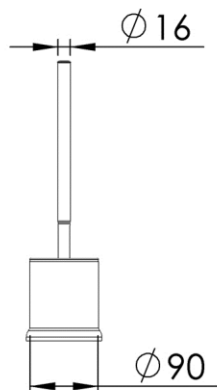

- GB** Short toilet brush to stand - Finish Matt white & Black brush head
- FR** Pot balai court à poser - Finition Blanc mat & Brosse noire
- DE** Kurze WC-Bürstengarnitur Standmodell - Endfertigung Mattweiss & Schwarzer Bürstenkopf
- ES** Escobillero corto - Acabados Blanco mate & Cepillo negro
- RU** Ершик туалетный малый напольный - Конечная обработка Белый матовый & Щётка черная
- NL** Toiletborstelhouder laag vrijstaand - Uitvoering Wit mat & Zwarte borstel

Dimensions (Width x Depth x Height)

Dimensions (Largeur x Profondeur x Hauteur)

Abmessungen (Breite x Tiefe x Höhe)

Dimensiones (Anchura x Profundidad x Altura)

Размеры (Ширина x Глубина x Высота)

Afmetingen (Breedte x Diepte x Hoogte)

90 x 99 x 370 mm

3.54 x 3.9 x 14.57 inches

0.43kg