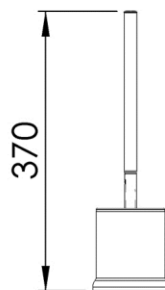

Dimensions (Width x Depth x Height)

Dimensions (Largeur x Profondeur x Hauteur)

Abmessungen (Breite x Tiefe x Höhe)

Dimensiones (Anchura x Profundidad x Altura)

Размеры (Ширина x Глубина x Высота)

Afmetingen (Breedte x Diepte x Hoogte)

90 x 99 x 370 mm

3.54 x 3.9 x 14.57 inches

0.43kg