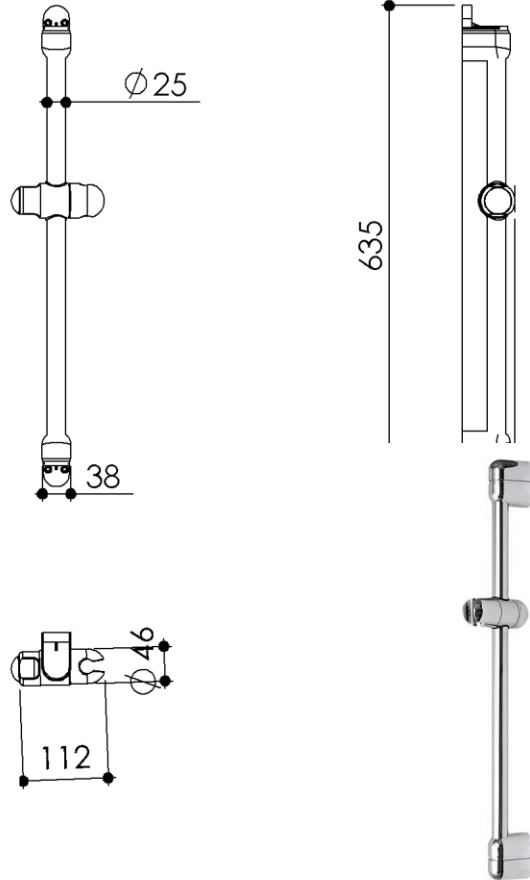

Dimensions (Width x Depth x Height)

Dimensions (Largeur x Profondeur x Hauteur)

Abmessungen (Breite x Tiefe x Höhe)

Dimensiones (Anchura x Profundidad x Altura)

Размеры (Ширина x Глубина x Высота)

Afmetingen (Breedte x Diepte x Hoogte)

112 x 70 x 635 mm

4.41 x 2.76 x 25 inches

0.8kg

#### DE Beschreibung

Der Duschkopfhalter wird durch einfachen Druck verschoben  
Stangendurchmesser 25 mm  
Sehr gutes Preis / Leistungsverhältnis

#### ES Características

El soporte de ducha se bloquea presionando 1 cuarto de giro El diámetro de la barra es de 25 mm  
Buena relación calidad / precio