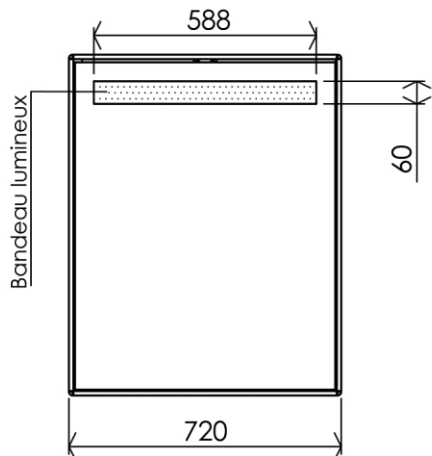

Dimensions (Width x Depth x Height)

Dimensions (Largeur x Profondeur x Hauteur)

Abmessungen (Breite x Tiefe x Höhe)

Dimensiones (Anchura x Profundidad x Altura)

Размеры (Ширина x Глубина x Высота)

Afmetingen (Breedte x Diepte x Hoogte)

720 x 180 x 900 mm

28.35 x 7.09 x 35.43 inches

18.1648kg

GB Features

Reclining mirror: 0-5°
 Type of lighting: LED
 Duration of use: > 30,000 hours
 Illumination Color: Warm White (2800°K)
 LED light output: 2280 lumens/m
 Rated power of LEDs: 14W
 Energy class: A
 Built-in LED lamp
 Defogging system: Yes (Rated power: 40W)
 Voltage: 100-240V
 Frequency: 50-60Hz
 Standards: CE / ROHS
 Double insulation
 IP44 Class II Volume 2
 Electrical connection: Direct wall connection
 Switch: No (ON / OFF function only by connecting to a wall switch external not provided)
 Fixing: Wall mounting rail + stainless steel screws and dowels provided

Materials

Body : Aluminium
 Mirror : Silver floated glass, mat

Matériaux

Caisson: Aluminium
 Miroir: Verre argenté et dépoli

DE Beschreibung

Einstellbarer Spiegel: 0-5°
 Beleuchtung: LED
 Funktionsdauer: >30 000 Std.
 Lichttyp: Warmweiss (2800°K)
 Leuchtkraft: 2280 lumens/m
 LED: 14W
 Energieklasse: A
 LED Leuchten integriert
 Beschlagschutz: 40W
 Spannung: 100-240V
 Frequenz: 50-60Hz
 Normen: CE / ROHS
 Doppelte Isolierung
 IP44 Schutzklasse II Volumen 2
 Anschluss: direkt über Wandbuchse
 An/Aus Schalter: Nein, möglich über externen Wandschalter (nicht enthalten)
 Montage: über geliefertes Wandprofil incl. Rostfreie Schrauben und Wanddübel