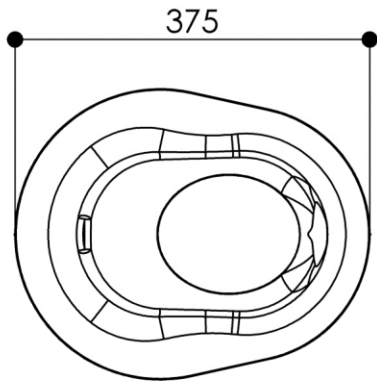

1:8 (mm)

Dimensions (Width x Depth x Height)

Dimensions (Largeur x Profondeur x Hauteur)

Abmessungen (Breite x Tiefe x Höhe)

Dimensiones (Anchura x Profundidad x Altura)

Размеры (Ширина x Глубина x Высота)

Afmetingen (Breedte x Diepte x Hoogte)

307 x 375 x 84 mm

12.09 x 14.76 x 3.31 inches

0.28kg