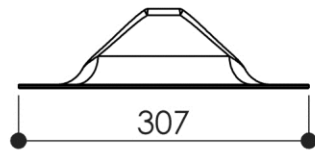

1:8 (mm)

Dimensions (Width x Depth x Height)

Dimensions (Largeur x Profondeur x Hauteur)

Abmessungen (Breite x Tiefe x Höhe)

Dimensiones (Anchura x Profundidad x Altura)

Размеры (Ширина x Глубина x Высота)

Afmetingen (Breedte x Diepte x Hoogte)

307 x 375 x 84 mm

12.09 x 14.76 x 3.31 inches

0.28kg