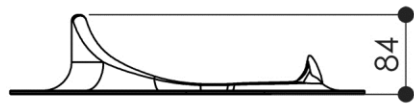

1:8 (mm)

Dimensions (Width x Depth x Height)

Dimensions (Largeur x Profondeur x Hauteur)

Abmessungen (Breite x Tiefe x Höhe)

Dimensiones (Anchura x Profundidad x Altura)

Размеры (Ширина x Глубина x Высота)

Afmetingen (Breedte x Diepte x Hoogte)

307 x 375 x 84 mm

12.09 x 14.76 x 3.31 inches

0.28kg