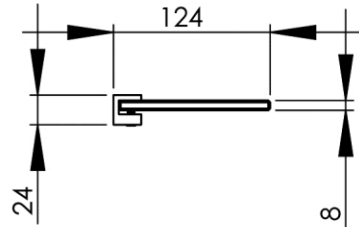

Dimensions (Width x Depth x Height)

Dimensions (Largeur x Profondeur x Hauteur)

Abmessungen (Breite x Tiefe x Höhe)

Dimensiones (Anchura x Profundidad x Altura)

Размеры (Ширина x Глубина x Высота)

Afmetingen (Breedte x Diepte x Hoogte)

250 x 124 x 24 mm

9.84 x 4.88 x 0.94 inches

0.7427kg

GB Features

Monobloc accessory
 2 fixing points per support plate
 Direct fixing on the wall (no interface between the wall and the accessory)
 No visible screw
 Screws and wallplugs included

FR Caractéristiques

Accessoire monobloc
 2 points de fixation par platine
 Fixation directe de l'accessoire dans le mur (pas d'interface entre le mur et l'accessoire)
 Pas de vis apparentes
 Visserie et chevilles fournies