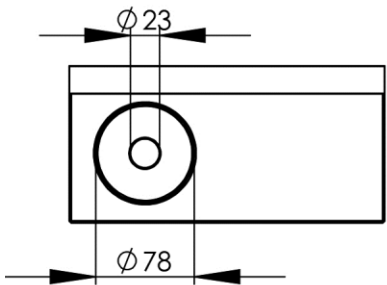

Dimensions (Width x Depth x Height)

Dimensions (Largeur x Profondeur x Hauteur)

Abmessungen (Breite x Tiefe x Höhe)

Dimensiones (Anchura x Profundidad x Altura)

Размеры (Ширина x Глубина x Высота)

Afmetingen (Breedte x Diepte x Hoogte)

250 x 124 x 24 mm

9.84 x 4.88 x 0.94 inches

0.7427kg

GB Features

Monobloc accessory
 2 fixing points per support plate
 Direct fixing on the wall (no interface between the wall and the accessory)
 No visible screw
 Screws and wallplugs included