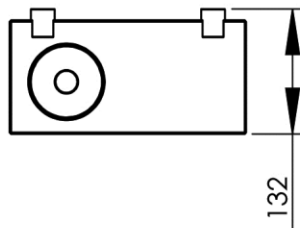

Dimensions (Width x Depth x Height)

Dimensions (Largeur x Profondeur x Hauteur)

Abmessungen (Breite x Tiefe x Höhe)

Dimensiones (Anchura x Profundidad x Altura)

Размеры (Ширина x Глубина x Высота)

Afmetingen (Breedte x Diepte x Hoogte)

250 x 132 x 25 mm

9.84 x 5.2 x 0.98 inches

0.34kg

GB Features

2 fixing points
Screws and wallplugs included

FR Caractéristiques

2 points de fixation
Visserie et chevilles fournies

DE Beschreibung