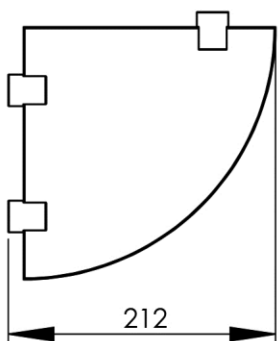

- GB** Corner shelf - Finish Alabaster Marble & Chrome
FR Tablette d'angle - Finition Marbre Alabaster & Chrome
DE Eckablage - Endfertigung Alabaster Marble & Chrom
ES Repisa para esquina - Acabados Alabaster Marble & Cromo
RU Полочка угловая - Конечная обработка Alabaster Marble & Хром
NL Hoekplanchet - Uitvoering Alabaster Marble & Chrom

Dimensions (Width x Depth x Height)

Dimensions (Largeur x Profondeur x Hauteur)

Abmessungen (Breite x Tiefe x Höhe)

Dimensiones (Anchura x Profundidad x Altura)

Размеры (Ширина x Глубина x Высота)

Afmetingen (Breedte x Diepte x Hoogte)

212 x 212 x 25 mm

8.35 x 8.35 x 0.98 inches

0.6061kg

GB Features

3 fixing points
 Mounted in the corner for better resistance to being torn off
 Screws and wallplugs included

FR Caractéristiques

3 points de fixation
 Mise en œuvre en angle offrant une grande résistance à l'arrachement
 Visserie et chevilles fournies