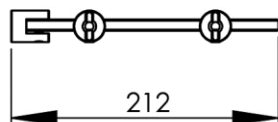

- GB** Corner shelf - Finish Alabaster Marble & Chrome
FR Tablette d'angle - Finition Marbre Alabaster & Chrome
DE Eckablage - Endfertigung Alabaster Marble & Chrom
ES Repisa para esquina - Acabados Alabaster Marble & Cromo
RU Полочка угловая - Конечная обработка Alabaster Marble & Хром
NL Hoekplanchet - Uitvoering Alabaster Marble & Chrom

Dimensions (Width x Depth x Height)

Dimensions (Largeur x Profondeur x Hauteur)

Abmessungen (Breite x Tiefe x Höhe)

Dimensiones (Anchura x Profundidad x Altura)

Размеры (Ширина x Глубина x Высота)

Afmetingen (Breedte x Diepte x Hoogte)

212 x 212 x 25 mm

8.35 x 8.35 x 0.98 inches

0.6061kg

GB Features

3 fixing points
 Mounted in the corner for better resistance to being torn off
 Screws and wallplugs included

FR Caractéristiques

3 points de fixation
 Mise en œuvre en angle offrant une grande résistance à l'arrachement
 Visserie et chevilles fournies