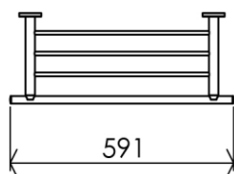

- GB** Towel rack 50cm - Finish Matt black
- FR** Porte-serviettes rack étagère 50cm - Finition Noir mat
- DE** Badetuchablage 50cm - Endfertigung Mattschwarz
- ES** Repisa toallas 50cm - Acabados Negro mate
- RU** Полочка для полотенец 50cm - Конечная обработка Матовый черный
- NL** Handdoekopbergrek 50cm - Uitvoering Zwart mat

Dimensions (Width x Depth x Height)

Dimensions (Largeur x Profondeur x Hauteur)

Abmessungen (Breite x Tiefe x Höhe)

Dimensiones (Anchura x Profundidad x Altura)

Размеры (Ширина x Глубина x Высота)

Afmetingen (Breedte x Diepte x Hoogte)

591 x 239 x 58 mm

23.27 x 9.41 x 2.28 inches

0.775kg

GB Features

Monobloc accessory
3 fixing points per support plate, oblong holes
Direct fixing on the wall (no interface between the wall and the accessory)
No visible screw
Screws and wallplugs included