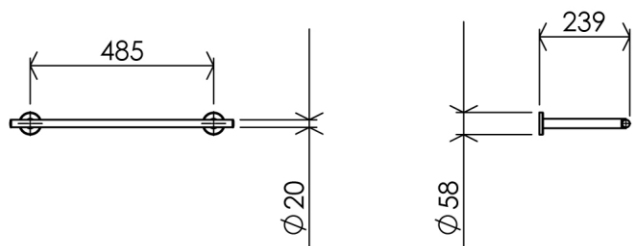

- GB** Towel rack 50cm - Finish Matt black
- FR** Porte-serviettes rack étagère 50cm - Finition Noir mat
- DE** Badetuchablage 50cm - Endfertigung Mattschwarz
- ES** Repisa toallas 50cm - Acabados Negro mate
- RU** Полочка для полотенец 50cm - Конечная обработка Матовый черный
- NL** Handdoekopbergrek 50cm - Uitvoering Zwart mat

Dimensions (Width x Depth x Height)

Dimensions (Largeur x Profondeur x Hauteur)

Abmessungen (Breite x Tiefe x Höhe)

Dimensiones (Anchura x Profundidad x Altura)

Размеры (Ширина x Глубина x Высота)

Afmetingen (Breedte x Diepte x Hoogte)

591 x 239 x 58 mm

23.27 x 9.41 x 2.28 inches

0.775kg

GB Features

Monobloc accessory
3 fixing points per support plate, oblong holes
Direct fixing on the wall (no interface between the wall and the accessory)
No visible screw
Screws and wallplugs included

DE Beschreibung

Accessoire in einem Stück
3 Befestigungspunkte pro Platine, ovale Vorbohrungen
Direkte Befestigung des Accessoires an der Wand (ohne Teil zwischen Wand und Zubehör)
Verdeckte Schrauben
Rostfreie Schrauben und Dübel mitgeliefert