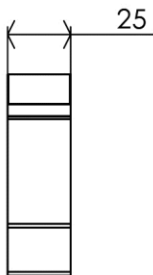

Dimensions (Width x Depth x Height)

Dimensions (Largeur x Profondeur x Hauteur)

Abmessungen (Breite x Tiefe x Höhe)

Dimensiones (Anchura x Profundidad x Altura)

Размеры (Ширина x Глубина x Высота)

Afmetingen (Breedte x Diepte x Hoogte)

25 x 80 x 120 mm

0.98 x 3.15 x 4.72 inches

0.1403kg