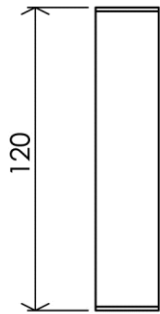

Dimensions (Width x Depth x Height)

Dimensions (Largeur x Profondeur x Hauteur)

Abmessungen (Breite x Tiefe x Höhe)

Dimensiones (Anchura x Profundidad x Altura)

Размеры (Ширина x Глубина x Высота)

Afmetingen (Breedte x Diepte x Hoogte)

25 x 80 x 120 mm

0.98 x 3.15 x 4.72 inches

0.1403kg