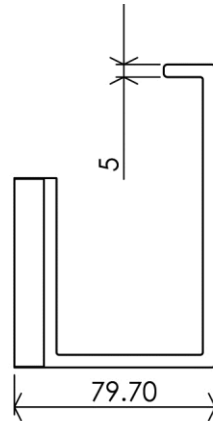

Dimensions (Width x Depth x Height)

Dimensions (Largeur x Profondeur x Hauteur)

Abmessungen (Breite x Tiefe x Höhe)

Dimensiones (Anchura x Profundidad x Altura)

Размеры (Ширина x Глубина x Высота)

Afmetingen (Breedte x Diepte x Hoogte)

25 x 80 x 120 mm

0.98 x 3.15 x 4.72 inches

0.1403kg